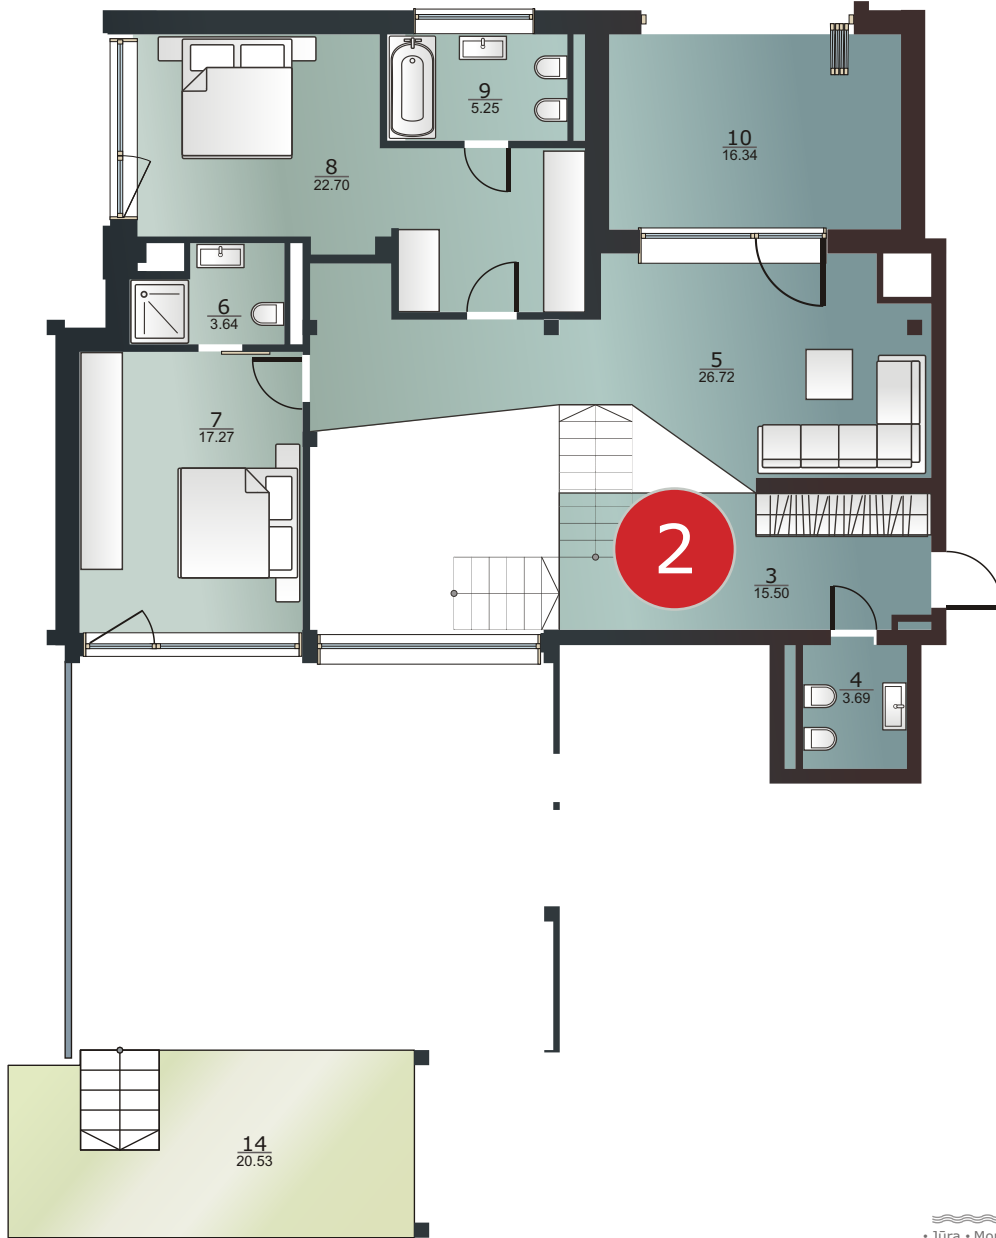

Dzintaru prospekts 19, JŪRMALA

1 stāvs
этаж
rd floor

2 apartaments
апартамент
apartment

166.26m² + 66.8m² + 20.53m² (253.59m²)

ART STYLE RESIDENCE • DZINTARI •

www.thekey.lv

1	Atpūtas telpa	Помещение для отдыха	Lounge	49.09 m ²
2	Palīgtelpa	Подсобное помещение	Backroom	3.80 m ²
3	Priekšnams	Коридор	Corridor	15.50 m ²
4	WC	Туалет	WC	3.69 m ²
5	Atpūtas telpa	Помещение для отдыха	Lounge	26.72 m ²
6	Dušas telpa	Душевая	Shower room	3.64 m ²
7	Guļamistaba	Спальня	Bedroom	17.27 m ²
8	Guļamistaba	Спальня	Bedroom	22.70 m ²
9	Vannas istaba	Ванная комната	Bathroom	5.25 m ²
10	Stiklota terase	Застекленная терраса	Glass terrace	16.34 m ²
11	Terase	Терраса	Terrace	50.46 m ²
12	Plaukts	Полка	Shelf	16.31 m ²
13	Plaukts	Полка	Shelf	2.29 m ²
14	Zajā teritorija	Зелёная зона	Green area	20.53 m ²

1 stāvs
этаж
rd floor

• Jūra • Mope • Seaside 50 m

← MAJORI

Dzintaru prospekts

BULDURI →

Dzintaru prospekts 19, JŪRMALA

-1 stāvs
этаж
rd floor

2 apartaments
апартамент
apartment

166.26m² + 66.8m² + 20.53m² (253.59m²)

ART STYLE RESIDENCE • DZINTARI •

www.thekey.lv

• Jūra • Mope • Seaside 50 m

1	Atpūtas telpa	Помещение для отдыха	Lounge	49.09 m ²
2	Palīgtelpa	Подсобное помещение	Backroom	3.80 m ²
3	Priekšnams	Коридор	Corridor	15.50 m ²
4	WC	Туалет	WC	3.69 m ²
5	Atpūtas telpa	Помещение для отдыха	Lounge	26.72 m ²
6	Dušas telpa	Душевая	Shower room	3.64 m ²
7	Guļamistaba	Спальня	Bedroom	17.27 m ²
8	Guļamistaba	Спальня	Bedroom	22.70 m ²
9	Vannas istaba	Ванная комната	Bathroom	5.25 m ²
10	Stiklota terase	Застекленная терраса	Glass terrace	16.34 m ²
11	Terase	Терраса	Terrace	50.46 m ²
12	Plaukts	Полка	Shelf	16.31 m ²
13	Plaukts	Полка	Shelf	2.29 m ²
14	Zaļā teritorija	Зелёная зона	Green area	20.53 m ²

-1 stāvs
этаж
rd floor