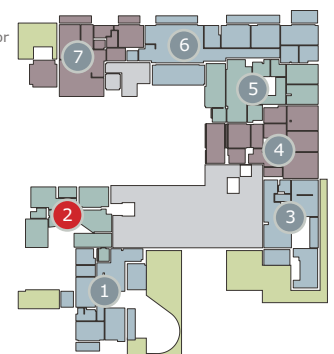

Dzintaru prospekts 19, JŪRMALA

1 stāvs
этаж
rd floor

2 apartaments
апартамент
apartment

166.26m² + 66.8m² + 20.53m² (253.59m²)

ART STYLE RESIDENCE • DZINTARI •

www.thekey.lv

1	Atpūtas telpa	Помещение для отдыха	Lounge	49.09 m ²
2	Palīgtelpa	Подсобное помещение	Backroom	3.80 m ²
3	Priekšnams	Коридор	Corridor	15.50 m ²
4	WC	Туалет	WC	3.69 m ²
5	Atpūtas telpa	Помещение для отдыха	Lounge	26.72 m ²
6	Dušas telpa	Душевая	Shower room	3.64 m ²
7	Guļamistaba	Спальня	Bedroom	17.27 m ²
8	Guļamistaba	Спальня	Bedroom	22.70 m ²
9	Vannas istaba	Ванная комната	Bathroom	5.25 m ²
10	Stiklota terase	Застекленная терраса	Glass terrace	16.34 m ²
11	Terase	Терраса	Terrace	50.46 m ²
12	Plaukts	Полка	Shelf	16.31 m ²
13	Plaukts	Полка	Shelf	2.29 m ²
14	Zajā teritorija	Зелёная зона	Green area	20.53 m ²

1 stāvs
этаж
rd floor

• Jūra • Mope • Seaside 50 m

← MAJORI

Dzintaru prospekts

BULDURI →

Dzintaru prospekts 19, JŪRMALA

-1 stāvs
этаж
rd floor

2 apartaments
апартамент
apartment

166.26m² + 66.8m² + 20.53m² (253.59m²)

ART STYLE RESIDENCE • DZINTARI •

www.thekey.lv

• Jūra • Mope • Seaside 50 m

1	Atpūtas telpa	Помещение для отдыха	Lounge	49.09 m ²
2	Palīgtelpa	Подсобное помещение	Backroom	3.80 m ²
3	Priekšnams	Коридор	Corridor	15.50 m ²
4	WC	Туалет	WC	3.69 m ²
5	Atpūtas telpa	Помещение для отдыха	Lounge	26.72 m ²
6	Dušas telpa	Душевая	Shower room	3.64 m ²
7	Guļamistaba	Спальня	Bedroom	17.27 m ²
8	Guļamistaba	Спальня	Bedroom	22.70 m ²
9	Vannas istaba	Ванная комната	Bathroom	5.25 m ²
10	Stiklota terase	Застекленная терраса	Glass terrace	16.34 m ²
11	Terase	Терраса	Terrace	50.46 m ²
12	Plaukts	Полка	Shelf	16.31 m ²
13	Plaukts	Полка	Shelf	2.29 m ²
14	Zaļā teritorija	Зелёная зона	Green area	20.53 m ²

-1 stāvs
этаж
rd floor