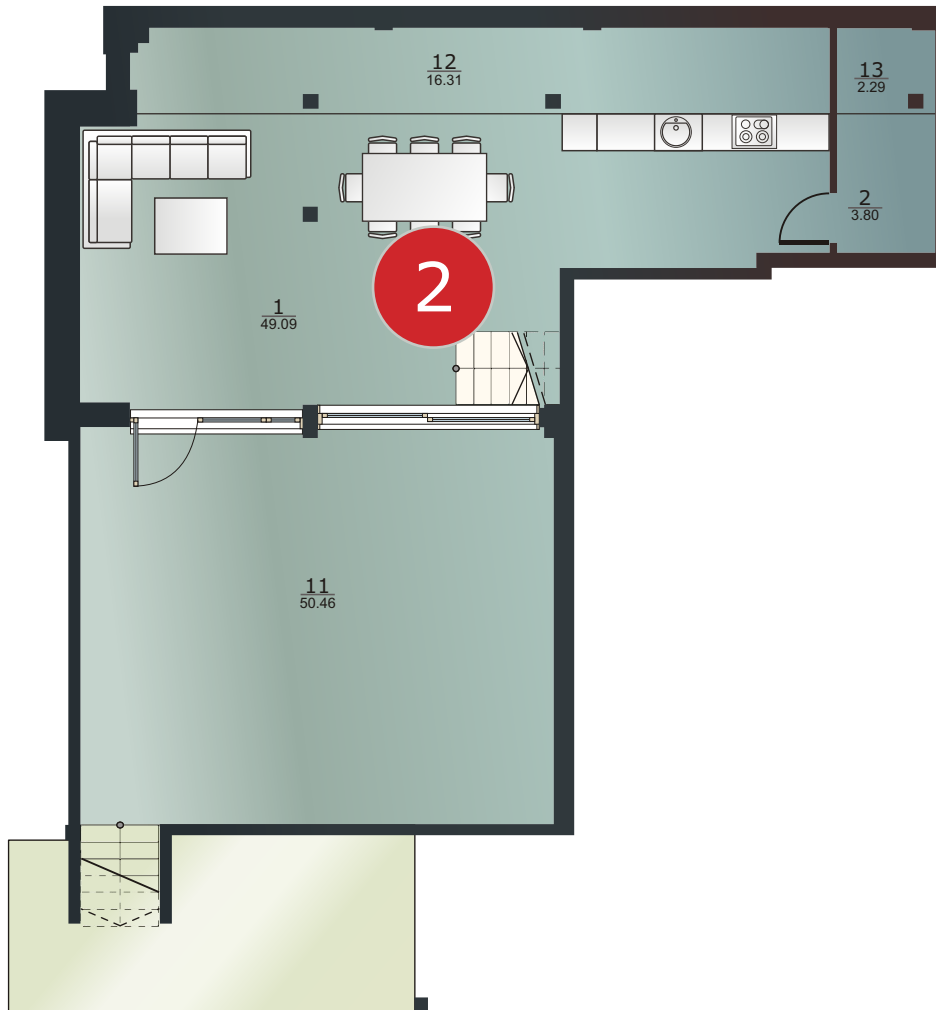

Dzintaru prospekts 19, JŪRMALA

1 stāvs
этаж
rd floor

2 apartaments
апартамент
apartment

166.26m² + 66.8m² + 20.53m² (253.59m²)

ART STYLE RESIDENCE • DZINTARI •

www.thekey.lv

1	Atpūtas telpa	Помещение для отдыха	Lounge	49.09 m ²
2	Palīgtelpa	Подсобное помещение	Backroom	3.80 m ²
3	Priekšnams	Коридор	Corridor	15.50 m ²
4	WC	Туалет	WC	3.69 m ²
5	Atpūtas telpa	Помещение для отдыха	Lounge	26.72 m ²
6	Dušas telpa	Душевая	Shower room	3.64 m ²
7	Guļamistaba	Спальня	Bedroom	17.27 m ²
8	Guļamistaba	Спальня	Bedroom	22.70 m ²
9	Vannas istaba	Ванная комната	Bathroom	5.25 m ²
10	Stiklota terase	Застекленная терраса	Glass terrace	16.34 m ²
11	Terase	Терраса	Terrace	50.46 m ²
12	Plaukts	Полка	Shelf	16.31 m ²
13	Plaukts	Полка	Shelf	2.29 m ²
14	Zajā teritorija	Зелёная зона	Green area	20.53 m ²

1 stāvs
этаж
rd floor

• Jūra • Mope • Seaside 50 m

← MAJORI

Dzintaru prospekts

BULDURI →

Dzintaru prospekts 19, JŪRMALA

-1 stāvs
этаж
rd floor

2 apartaments
апартамент
apartment

166.26m² + 66.8m² + 20.53m² (253.59m²)

ART STYLE RESIDENCE • DZINTARI •

www.thekey.lv

• Jūra • Mope • Seaside 50 m

1	Atpūtas telpa	Помещение для отдыха	Lounge	49.09 m ²
2	Palīgtelpa	Подсобное помещение	Backroom	3.80 m ²
3	Priekšnams	Коридор	Corridor	15.50 m ²
4	WC	Туалет	WC	3.69 m ²
5	Atpūtas telpa	Помещение для отдыха	Lounge	26.72 m ²
6	Dušas telpa	Душевая	Shower room	3.64 m ²
7	Guļamistaba	Спальня	Bedroom	17.27 m ²
8	Guļamistaba	Спальня	Bedroom	22.70 m ²
9	Vannas istaba	Ванная комната	Bathroom	5.25 m ²
10	Stiklota terase	Застекленная терраса	Glass terrace	16.34 m ²
11	Terase	Терраса	Terrace	50.46 m ²
12	Plaukts	Полка	Shelf	16.31 m ²
13	Plaukts	Полка	Shelf	2.29 m ²
14	Zaļā teritorija	Зелёная зона	Green area	20.53 m ²

-1 stāvs
этаж
rd floor