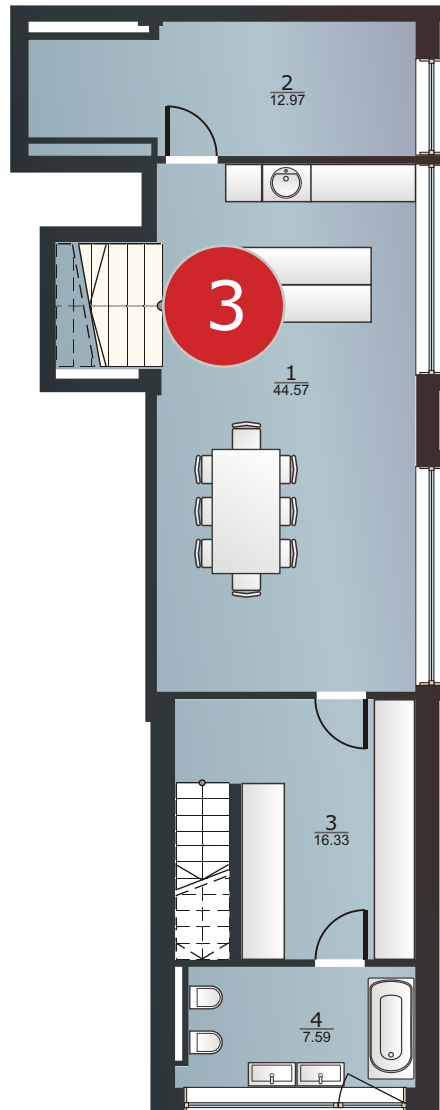

www.thekey.lv

• Jūra • Mope • Seaside 50 m

**1** stāvs  
этаж  
rd floor

◀ MAJORI

Dzintaru prospekts

BULDURI ▶

Madonas iela

1	Virtuve ar ēdamtelpu	Кухня со столовой	Kitchen with dining room	44.57 m <sup>2</sup>
2	Noliktava	Кладовая	Stockroom	12.97 m <sup>2</sup>
3	Garderobe	Гардеробная	Cloakroom	16.33 m <sup>2</sup>
4	Vannas istaba	Ванная комната	Bathroom	7.59 m <sup>2</sup>
5	Atpūtas telpa	Помещение для отдыха	Lounge	31.67 m <sup>2</sup>
6	Garderobe	Гардеробная	Cloakroom	4.94 m <sup>2</sup>
7	WC	Туалет	WC	3.12 m <sup>2</sup>
8	Halle	Холл	Hall	9.83 m <sup>2</sup>
9	Guļamistaba	Спальня	Bedroom	19.85 m <sup>2</sup>
10	Guļamistaba	Спальня	Bedroom	25.52 m <sup>2</sup>
11	Dušas telpa	Душевая	Shower room	3.84 m <sup>2</sup>
12	Terase	Терраса	Terrace	10.20 m <sup>2</sup>
13	Zaļā teritorija	Зелёная зона	Green area	99.71 m <sup>2</sup>

Dzintaru prospekts 19, JŪRMALA

**-1** stāvs  
этаж  
rd floor

**3** apartaments  
апартамент  
apartment

180.23m<sup>2</sup> + 10.20m<sup>2</sup> + 99.71m<sup>2</sup> (290.14m<sup>2</sup>)

ART STYLE RESIDENCE • DZINTARI •

www.thekey.lv

• Jūra • Mope • Seaside 50 m

**-1** stāvs  
этаж  
rd floor

◀ MAJORI

Dzintaru prospekts

BULDURI ▶

1	Virtuve ar ēdamtelpu	Кухня со столовой	Kitchen with dining room	44.57 m <sup>2</sup>
2	Noliktava	Кладовая	Stockroom	12.97 m <sup>2</sup>
3	Garderobe	Гардеробная	Cloakroom	16.33 m <sup>2</sup>
4	Vannas istaba	Ванная комната	Bathroom	7.59 m <sup>2</sup>
5	Atpūtas telpa	Помещение для отдыха	Lounge	31.67 m <sup>2</sup>
6	Garderobe	Гардеробная	Cloakroom	4.94 m <sup>2</sup>
7	WC	Туалет	WC	3.12 m <sup>2</sup>
8	Halle	Холл	Hall	9.83 m <sup>2</sup>
9	Guļamistaba	Спальня	Bedroom	19.85 m <sup>2</sup>
10	Guļamistaba	Спальня	Bedroom	25.52 m <sup>2</sup>
11	Dušas telpa	Душевая	Shower room	3.84 m <sup>2</sup>
12	Terase	Терраса	Terrace	10.20 m <sup>2</sup>
13	Zaļā teritorija	Зелёная зона	Green area	99.71 m <sup>2</sup>