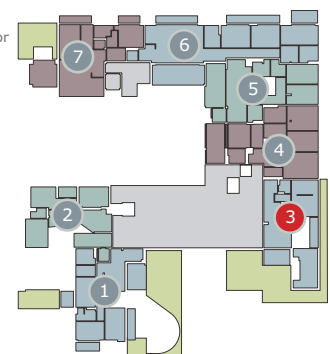

Dzintaru prospekts 19, JŪRMALA

**1** stāvs  
этаж  
rd floor

**3** apartaments  
апартамент  
apartment

180.23m<sup>2</sup> + 10.20m<sup>2</sup> + 99.71m<sup>2</sup> (290.14m<sup>2</sup>)

ART STYLE RESIDENCE • DZINTARI •

www.thekey.lv

• Jūra • Mope • Seaside 50 m

**1** stāvs  
этаж  
rd floor

◀ MAJORI

Dzintaru prospekts

BULDURI ▶

Madonas iela

1	Virtuve ar ēdamtelpu	Кухня со столовой	Kitchen with dining room	44.57 m <sup>2</sup>
2	Noliktava	Кладовая	Stockroom	12.97 m <sup>2</sup>
3	Garderobe	Гардеробная	Cloakroom	16.33 m <sup>2</sup>
4	Vannas istaba	Ванная комната	Bathroom	7.59 m <sup>2</sup>
5	Atpūtas telpa	Помещение для отдыха	Lounge	31.67 m <sup>2</sup>
6	Garderobe	Гардеробная	Cloakroom	4.94 m <sup>2</sup>
7	WC	Туалет	WC	3.12 m <sup>2</sup>
8	Halle	Холл	Hall	9.83 m <sup>2</sup>
9	Guļamistaba	Спальня	Bedroom	19.85 m <sup>2</sup>
10	Guļamistaba	Спальня	Bedroom	25.52 m <sup>2</sup>
11	Dušas telpa	Душевая	Shower room	3.84 m <sup>2</sup>
12	Terase	Терраса	Terrace	10.20 m <sup>2</sup>
13	Zaļā teritorija	Зелёная зона	Green area	99.71 m <sup>2</sup>

www.thekey.lv

• Jūra • Mope • Seaside 50 m

**-1** stāvs  
этаж  
rd floor

◀ MAJORI

Dzintaru prospekts

BULDURI ▶

1	Virtuve ar ēdamtelpu	Кухня со столовой	Kitchen with dining room	44.57 m <sup>2</sup>
2	Noliktava	Кладовая	Stockroom	12.97 m <sup>2</sup>
3	Garderobe	Гардеробная	Cloakroom	16.33 m <sup>2</sup>
4	Vannas istaba	Ванная комната	Bathroom	7.59 m <sup>2</sup>
5	Atpūtas telpa	Помещение для отдыха	Lounge	31.67 m <sup>2</sup>
6	Garderobe	Гардеробная	Cloakroom	4.94 m <sup>2</sup>
7	WC	Туалет	WC	3.12 m <sup>2</sup>
8	Halle	Холл	Hall	9.83 m <sup>2</sup>
9	Guļamistaba	Спальня	Bedroom	19.85 m <sup>2</sup>
10	Guļamistaba	Спальня	Bedroom	25.52 m <sup>2</sup>
11	Dušas telpa	Душевая	Shower room	3.84 m <sup>2</sup>
12	Terase	Терраса	Terrace	10.20 m <sup>2</sup>
13	Zaļā teritorija	Зелёная зона	Green area	99.71 m <sup>2</sup>