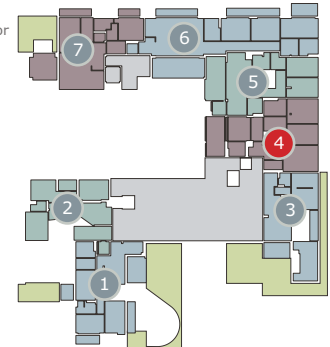

Dzintaru prospekts 19, JŪRMALA

1 stāvs
этаж
rd floor

4 apartaments
апартамент
apartment

196.65m² + 24.81m² + 7.88m² (229.34m²)

ART STYLE RESIDENCE • DZINTARI •

www.thekey.lv

1	Virtuve ar ēdamtelpu	Кухня со столовой	Kitchen with dining room	57.95 m ²
2	Palīgtelpa	Подсобное помещение	Backroom	8.82 m ²
3	Gardrobe	Гардеробная	Cloakroom	4.55 m ²
4	Atpūtas telpa	Помещение для отдыха	Lounge	38.18 m ²
5	Halle	Холл	Hall	11.07 m ²
6	Garderobe	Гардеробная	Cloakroom	7.47 m ²
7	Guļamistaba	Спальня	Bedroom	15.59 m ²
8	Vannas istaba	Ванная комната	Bathroom	6.59 m ²
9	Vannas istaba	Ванная комната	Bathroom	9.59 m ²
10	Guļamistaba	Спальня	Bedroom	20.16 m ²
11	Guļamistaba	Спальня	Bedroom	16.68 m ²
12	Stiklota terase	Застекленная терраса	Glass terrace	20.24 m ²
13	Terase	Терраса	Terrace	4.57 m ²
14	Zaļā teritorija	Зелёная зона	Green area	7.88 m ²

1 stāvs
этаж
rd floor

• Jūra • Mope • Seaside 50 m

← MAJORI

Dzintaru prospekts

BULDURI →

Dzintaru prospekts 19, JŪRMALA

-1 stāvs
этаж
rd floor

4 apartaments
апартамент
apartment

-1 stāvs
этаж
rd floor