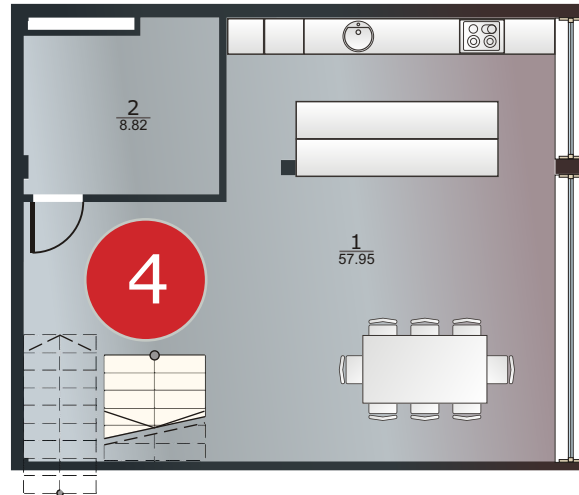

Dzintaru prospekts 19, JŪRMALA

1 stāvs
этаж
rd floor

4 apartaments
апартамент
apartment

196.65m² + 24.81m² + 7.88m² (229.34m²)

ART STYLE RESIDENCE • DZINTARI •

www.thekey.lv

1	Virtuve ar ēdamtelpu	Кухня со столовой	Kitchen with dining room	57.95 m ²
2	Palīgtelpa	Подсобное помещение	Backroom	8.82 m ²
3	Gardrobe	Гардеробная	Cloakroom	4.55 m ²
4	Atpūtas telpa	Помещение для отдыха	Lounge	38.18 m ²
5	Halle	Холл	Hall	11.07 m ²
6	Garderobe	Гардеробная	Cloakroom	7.47 m ²
7	Guļamistaba	Спальня	Bedroom	15.59 m ²
8	Vannas istaba	Ванная комната	Bathroom	6.59 m ²
9	Vannas istaba	Ванная комната	Bathroom	9.59 m ²
10	Guļamistaba	Спальня	Bedroom	20.16 m ²
11	Guļamistaba	Спальня	Bedroom	16.68 m ²
12	Stiklota terase	Застекленная терраса	Glass terrace	20.24 m ²
13	Terase	Терраса	Terrace	4.57 m ²
14	Zaļā teritorija	Зелёная зона	Green area	7.88 m ²

1 stāvs
этаж
rd floor

• Jūra • Mope • Seaside 50 m

← MAJORI

Dzintaru prospekts

BULDURI →

Dzintaru prospekts 19, JŪRMALA

-1 stāvs
этаж
rd floor

4 apartaments
апартамент
apartment

196.65m² + 24.81m² + 7.88m² (229.34m²)

ART STYLE RESIDENCE • DZINTARI •

www.thekey.lv

• Jūra • Mope • Seaside 50 m

1	Virtuve ar ēdamtelpu	Кухня со столовой	Kitchen with dining room	57.95 m ²
2	Palīgtelpa	Подсобное помещение	Backroom	8.82 m ²
3	Gardrobe	Гардеробная	Cloakroom	4.55 m ²
4	Atpūtas telpa	Помещение для отдыха	Lounge	38.18 m ²
5	Halle	Холл	Hall	11.07 m ²
6	Garderobe	Гардеробная	Cloakroom	7.47 m ²
7	Gujamistaba	Спальня	Bedroom	15.59 m ²
8	Vannas istaba	Ванная комната	Bathroom	6.59 m ²
9	Vannas istaba	Ванная комната	Bathroom	9.59 m ²
10	Gujamistaba	Спальня	Bedroom	20.16 m ²
11	Gujamistaba	Спальня	Bedroom	16.68 m ²
12	Stiklota terase	Застекленная терраса	Glass terrace	20.24 m ²
13	Terase	Терраса	Teppaca	4.57 m ²
14	Zaļā teritorija	Зелёная зона	Green area	7.88 m ²

-1 stāvs
этаж
rd floor