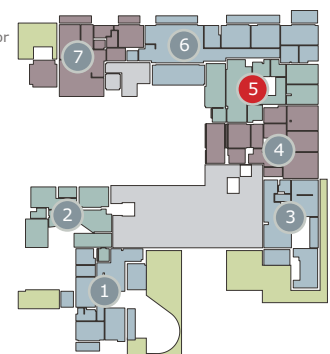

Dzintaru prospekts 19, JŪRMALA

1 stāvs apartaments
 этаж апартамент
 1st floor apartment

206.51m² + 21.80m² (228.31m²)

ART STYLE RESIDENCE · DZINTARI ·

www.thekey.lv

1	Priekštelpa	Коридор	Corridor	23.62 m ²
2	WC	Туалет	WC	3.75 m ²
3	Atpūtas telpa	Помещение для отдыха	Lounge	58.54 m ²
4	Noliktava	Кладовая	Stockroom	12.27 m ²
5	Priekšnams	Коридор	Corridor	5.58 m ²
6	Atpūtas telpa	Помещение для отдыха	Lounge	38.57 m ²
7	Vannas istaba	Ванная комната	Bathroom	6.30 m ²
8	Halle	Холл	Hall	12.06 m ²
9	Vannas istaba	Ванная комната	Bathroom	7.12 m ²
10	Garderobe	Гардеробная	Cloakroom	5.96 m ²
11	Gujamistaba	Спальня	Bedroom	16.69 m ²
12	Gujamistaba	Спальня	Bedroom	16.05 m ²
13	Stiklota terase	Застекленная терраса	Glass terrace	21.80 m ²

1 stāvs
 этаж
 1st floor

• Jūra • Mope • Seaside 50 m

◀ MAJORI

Dzintaru prospekts

BULDURI ▶

Dzintaru prospekts 19, JŪRMALA

-1 stāvs apartaments 5
 этаж апартамент
 rd floor apartment

206.51m² + 21.80m² (228.31m²)

ART STYLE RESIDENCE · DZINTARI ·

www.thekey.lv

• Jūra • Mope • Seaside 50 m

1	Priekštelpa	Коридор	Corridor	23.62 m ²
2	WC	Туалет	WC	3.75 m ²
3	Atpūtas telpa	Помещение для отдыха	Lounge	58.54 m ²
4	Noliktava	Кладовая	Stockroom	12.27 m ²
5	Priekšnams	Коридор	Corridor	5.58 m ²
6	Atpūtas telpa	Помещение для отдыха	Lounge	38.57 m ²
7	Vannas istaba	Ванная комната	Bathroom	6.30 m ²
8	Halle	Холл	Hall	12.06 m ²
9	Vannas istaba	Ванная комната	Bathroom	7.12 m ²
10	Garderobe	Гардеробная	Cloakroom	5.96 m ²
11	Gujamistaba	Спальня	Bedroom	16.69 m ²
12	Gujamistaba	Спальня	Bedroom	16.05 m ²
13	Stiklota terase	Застекленная терраса	Glass terrace	21.80 m ²