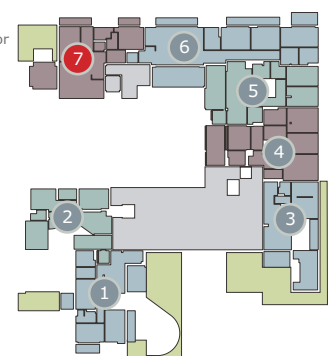

Dzintaru prospekts 19, JŪRMALA

1 stāvs
этаж
rd floor

7 apartaments
апартамент
apartment

111.23m² + 28.53m² + 37.31m² (177.07m²)

ART STYLE RESIDENCE • DZINTARI •

www.thekey.lv

1	Halle	Холл	Hall	12.45 m ²
2	Atpūtas telpa	Помещение для отдыха	Lounge	37.19 m ²
3	Guļamistaba	Спальня	Bedroom	15.74 m ²
4	Guļamistaba	Спальня	Bedroom	19.13 m ²
5	Garderobe	Гардеробная	Cloakroom	7.95 m ²
6	Vannas istaba	Ванная комната	Bathroom	5.72 m ²
7	WC	Туалет	WC	2.50 m ²
8	Garderobe	Гардеробная	Cloakroom	6.50 m ²
9	Duļšas telpa	Душевая	Shower room	4.05 m ²
10	Balkons	Балкон	Balcony	6.17 m ²
11	Balkons	Балкон	Balcony	4.14 m ²
12	Stiklota terase	Застекленная терраса	Glass terrace	18.22 m ²
13	Zaļā teritorija	Зелёная зона	Green area	37.31 m ²

1 stāvs
этаж
rd floor

• Jūra • Mope • Seaside 50 m

← MAJORI

Dzintaru prospekts

BULDURI →