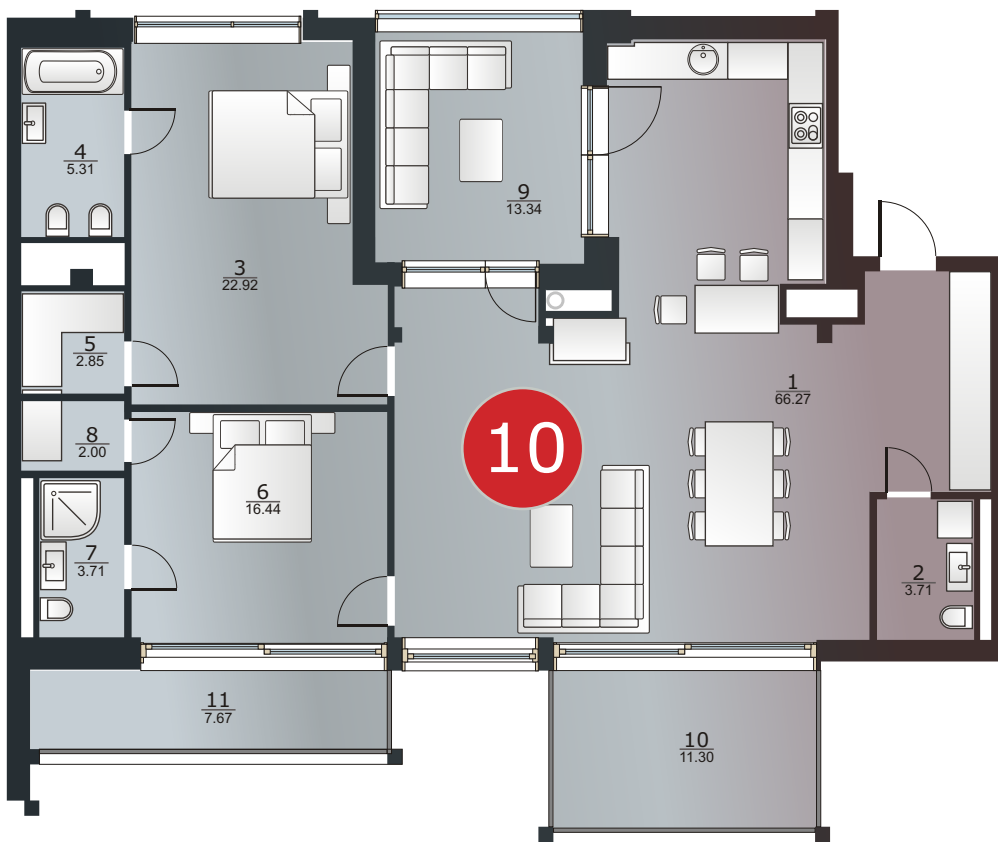

Dzintaru prospekts 19, JŪRMALA

**2** stāvs  
этаж  
rd floor **10** apartaments  
апартамент  
apartment

**123.21m<sup>2</sup> + 32.31m<sup>2</sup> (155.52m<sup>2</sup>)**

ART STYLE RESIDENCE • DZINTARI •

www.thekey.lv

• Jūra • Mope • Seaside 50 m

**2** stāvs  
этаж  
rd floor

← MAJORI Dzintaru prospekts BULDURI →

1	Atrūtas telpa	Помещение для отдыха	Lounge	66.27 m <sup>2</sup>
2	WC	Туалет	WC	3.71 m <sup>2</sup>
3	Guļamistaba	Спальня	Bedroom	22.92 m <sup>2</sup>
4	Vannas istaba	Ванная комната	Bathroom	5.31 m <sup>2</sup>
5	Garderobe	Гардеробная	Cloakroom	2.85 m <sup>2</sup>
6	Guļamistaba	Спальня	Bedroom	16.44 m <sup>2</sup>
7	Vannas istaba	Ванная комната	Bathroom	3.71 m <sup>2</sup>
8	Garderobe	Гардеробная	Cloakroom	2.0 m <sup>2</sup>
9	Stiklots balkons	Застекленный балкон	Glass balcony	13.34 m <sup>2</sup>
10	Balkons	Балкон	Balcony	11.3 m <sup>2</sup>
11	Balkons	Балкон	Balcony	7.67 m <sup>2</sup>