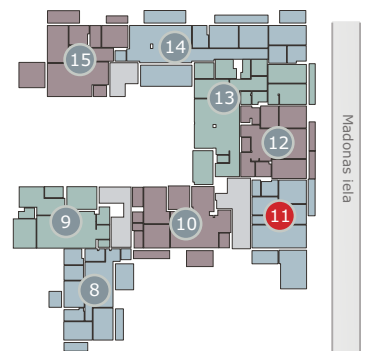

Dzintaru prospekts 19, JŪRMALA

**2** stāvs  
этаж  
rd floor

**11** apartaments  
апартамент  
apartment

**93.17m<sup>2</sup> + 42.63m<sup>2</sup> (135.80m<sup>2</sup>)**

ART STYLE RESIDENCE • DZINTARI •

www.thekey.lv

• Jūra • Mope • Seaside 50 m

**2** stāvs  
этаж  
rd floor

◀ MAJORI Dzintaru prospekts BULDURI ▶

1	Halle	Холл	Hall	14.01 m <sup>2</sup>
2	Palīgtelpa	Подсобное помещение	Backroom	3.67 m <sup>2</sup>
3	Vannas istaba	Ванная комната	Bathroom	6.64 m <sup>2</sup>
4	Guļamistaba	Спальня	Bedroom	17.53 m <sup>2</sup>
5	Guļamistaba	Спальня	Bedroom	14.38 m <sup>2</sup>
6	Duļšas telpa	Душевая	Bathroom	3.8 m <sup>2</sup>
7	Atrpūtas telpa	Помещение для отдыха	Lounge	33.14 m <sup>2</sup>
8	Balkons	Балкон	Balcony	9.13 m <sup>2</sup>
9	Jumta terase	Терраса на крыше	Roof terrace	26.77 m <sup>2</sup>
10	Balkons	Балкон	Balcony	6.73 m <sup>2</sup>