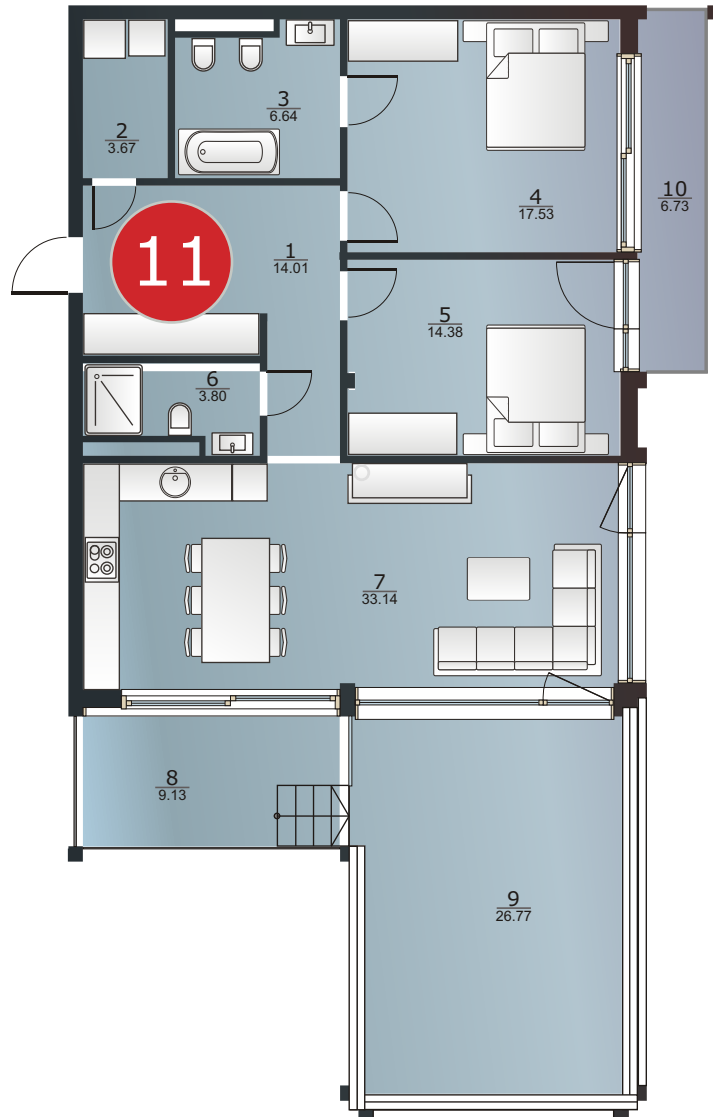

Dzintaru prospekts 19, JŪRMALA

**2** stāvs  
этаж  
rd floor

**11** apartaments  
апартамент  
apartment

**93.17m<sup>2</sup> + 42.63m<sup>2</sup> (135.80m<sup>2</sup>)**

ART STYLE RESIDENCE • DZINTARI •

www.thekey.lv

• Jūra • Mope • Seaside 50 m

**2** stāvs  
этаж  
rd floor

◀ MAJORI Dzintaru prospekts BULDURI ▶

1	Halle	Холл	Hall	14.01 m <sup>2</sup>
2	Palīgtelpa	Подсобное помещение	Backroom	3.67 m <sup>2</sup>
3	Vannas istaba	Ванная комната	Bathroom	6.64 m <sup>2</sup>
4	Guļamistaba	Спальня	Bedroom	17.53 m <sup>2</sup>
5	Guļamistaba	Спальня	Bedroom	14.38 m <sup>2</sup>
6	Duļšas telpa	Душевая	Bathroom	3.8 m <sup>2</sup>
7	Atrpūtas telpa	Помещение для отдыха	Lounge	33.14 m <sup>2</sup>
8	Balkons	Балкон	Balcony	9.13 m <sup>2</sup>
9	Jumta terase	Терраса на крыше	Roof terrace	26.77 m <sup>2</sup>
10	Balkons	Балкон	Balcony	6.73 m <sup>2</sup>