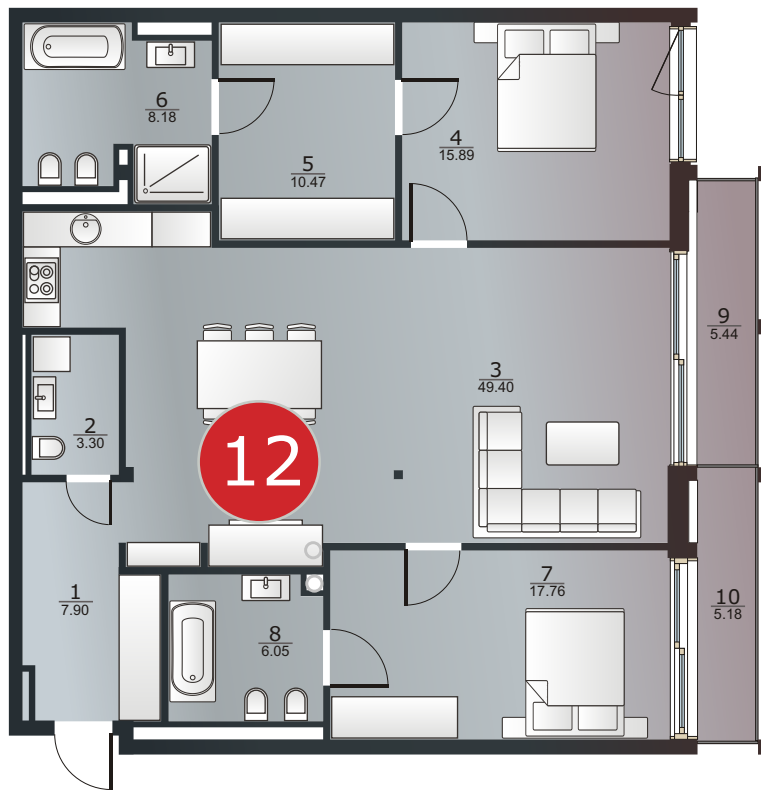

Dzintaru prospekts 19, JŪRMALA

2 stāvs
этаж
rd floor **12** apartaments
апартамент
apartment

118.95m² + 10.62m² (129.57m²)

ART STYLE RESIDENCE • DZINTARI •

www.thekey.lv

• Jūra • Mope • Seaside 50 m

2 stāvs
этаж
rd floor

← MAJORI Dzintaru prospekts BULDURI →

1	Halle	Холл	Halle	7.90 m ²
2	WC	Туалет	WC	3.30 m ²
3	Atpūtas telpa	Помещение для отдыха	Lounge	49.40 m ²
4	Guļamistaba	Спальня	Bedroom	15.89 m ²
5	Garderobe	Гардеробная	Cloakroom	10.47 m ²
6	Vannas istaba	Ванная комната	Bathroom	8.18 m ²
7	Guļamistaba	Спальня	Bedroom	17.76 m ²
8	Vannas istaba	Ванная комната	Bathroom	6.05 m ²
9	Balkons	Балкон	Balcony	5.44 m ²
10	Balkons	Балкон	Balcony	5.18 m ²