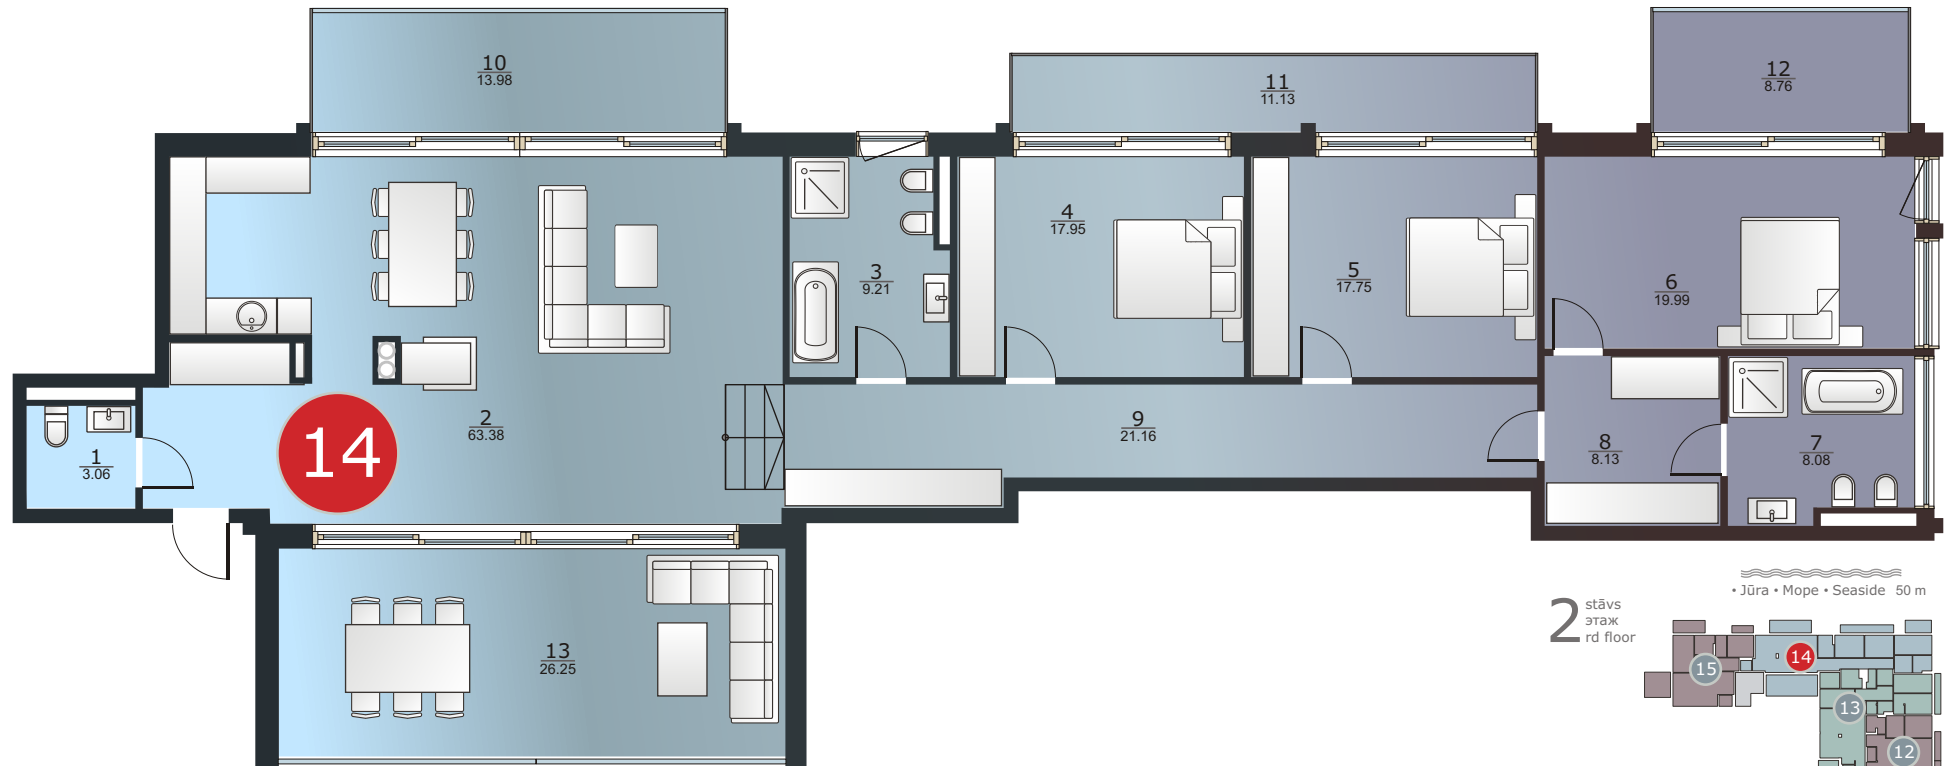

Dzintaru prospekts 19, JŪRMALA

2 stāvs
этаж
rd floor **14** apartaments
апартамент
apartment

168.71m² + 60.12m² (228.83m²)

ART STYLE RESIDENCE · DZINTARI ·

www.thekey.lv

2 stāvs
этаж
rd floor

• Jūra • Mope • Seaside 50 m

Madonas iela

1	WC	Туалет	WC	3.06 m ²
2	Atpūtas telpa	Помещение для отдыха	Lounge	63.38 m ²
3	Vannas istaba	Ванная комната	Bathroom	9.21 m ²
4	Guļamistaba	Спальня	Bedroom	17.95 m ²
5	Guļamistaba	Спальня	Bedroom	17.75 m ²
6	Guļamistaba	Спальня	Bedroom	19.99 m ²
7	Vannas istaba	Ванная комната	Bathroom	8.08 m ²

8	Gērbtuve	Гардеробная	Cloakroom	8.13 m ²
9	Gaitenis	Коридор	Corridor	21.16 m ²
10	Stiklots balkons	Застекленный балкон	Glass balcony	13.98 m ²
11	Balkons	Балкон	Balcony	11.13 m ²
12	Stiklots balkons	Застекленный балкон	Glass balcony	8.76 m ²
13	Stiklots balkons	Застекленный балкон	Glass balcony	26.25 m ²