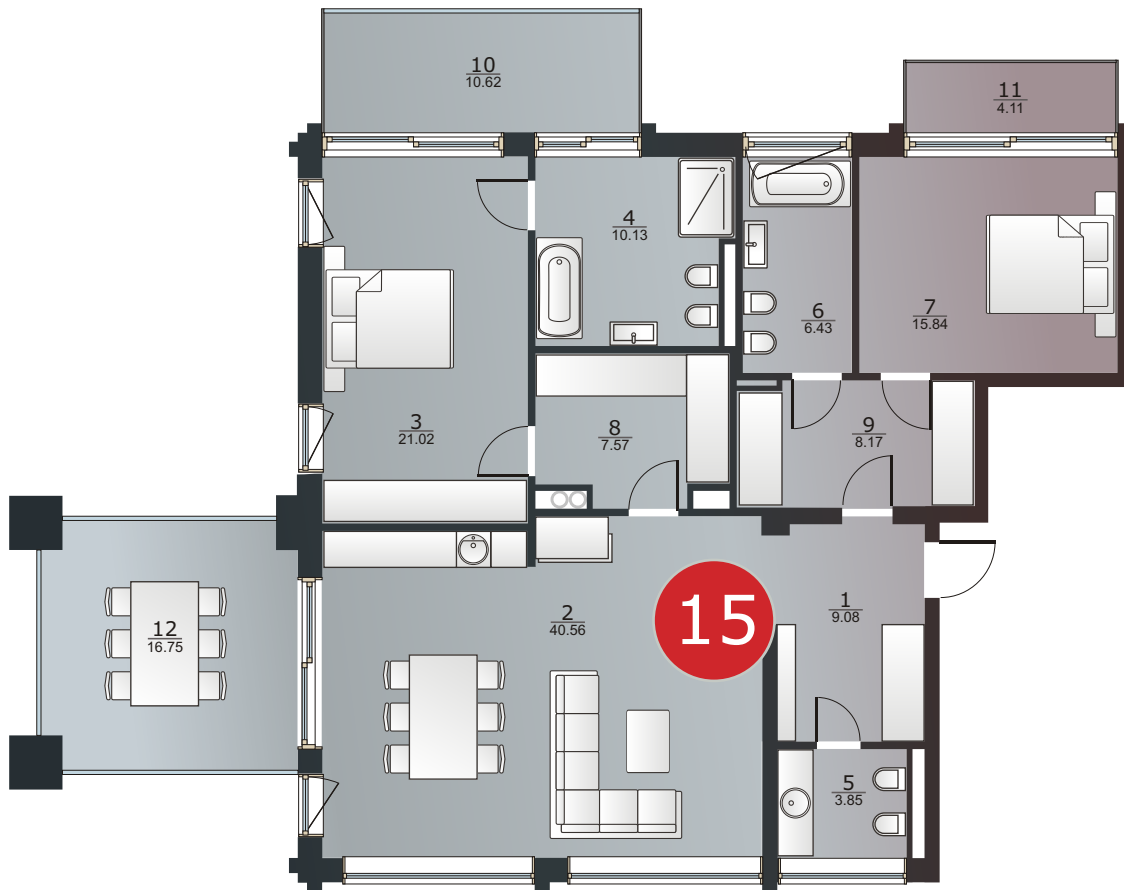

Dzintaru prospekts 19, JŪRMALA

2 stāvs
этаж
rd floor **15** apartaments
апартамент
apartment

122.65m² + 31.48m² (154.13m²)

ART STYLE RESIDENCE • DZINTARI •

www.thekey.lv

• Jūra • Mope • Seaside 50 m

2 stāvs
этаж
rd floor

1	Priekšnams	Коридор	Corridor	9.08 m ²
2	Atpūtas telpa	Помещение для отдыха	Lounge	40.56 m ²
3	Guļamistaba	Спальня	Bedroom	21.02 m ²
4	Vannas istaba	Ванная комната	Bathroom	10.13 m ²
5	WC	Туалет	WC	3.85 m ²
6	Vannas istaba	Ванная комната	Bathroom	6.43 m ²
7	Guļamistaba	Спальня	Bedroom	15.84 m ²
8	Garderobe	Гардеробная	Cloakroom	7.57 m ²
9	Garderobe	Гардеробная	Cloakroom	8.17 m ²
10	Stiklots balkons	Застекленный балкон	Glass balcony	10.62 m ²
11	Balkons	Балкон	Balcony	4.11 m ²
12	Stiklots balkons	Застекленный балкон	Glass balcony	16.75 m ²