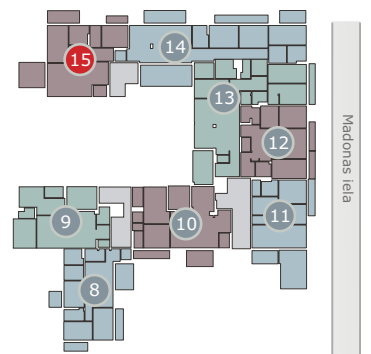

Dzintaru prospekts 19, JŪRMALA

2 stāvs
этаж
rd floor **15** apartaments
апартамент
apartment

122.65m² + 31.48m² (154.13m²)

ART STYLE RESIDENCE • DZINTARI •

www.thekey.lv

• Jūra • Mope • Seaside 50 m

2 stāvs
этаж
rd floor

1	Priekšnams	Коридор	Corridor	9.08 m ²
2	Atpūtas telpa	Помещение для отдыха	Lounge	40.56 m ²
3	Guļamistaba	Спальня	Bedroom	21.02 m ²
4	Vannas istaba	Ванная комната	Bathroom	10.13 m ²
5	WC	Туалет	WC	3.85 m ²
6	Vannas istaba	Ванная комната	Bathroom	6.43 m ²
7	Guļamistaba	Спальня	Bedroom	15.84 m ²
8	Garderobe	Гардеробная	Cloakroom	7.57 m ²
9	Garderobe	Гардеробная	Cloakroom	8.17 m ²
10	Stiklots balkons	Застекленный балкон	Glass balcony	10.62 m ²
11	Balkons	Балкон	Balcony	4.11 m ²
12	Stiklots balkons	Застекленный балкон	Glass balcony	16.75 m ²

← MAJORI

Dzintaru prospekts

BULDURI →

Madonas iela