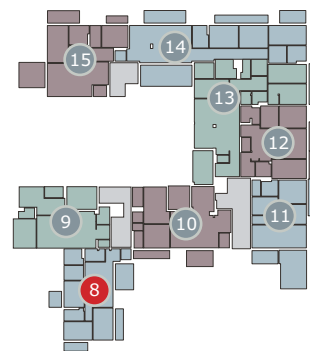

Dzintaru prospekts 19, JŪRMALA

2 stāvs
этаж
rd floor **8** apartaments
апартамент
apartment

117.75m² + 29.5m² (147.25m²)

ART STYLE RESIDENCE • DZINTARI •

www.thekey.lv

• Jūra • Mope • Seaside 50 m

2 stāvs
этаж
rd floor

1	Atpūtas telpa	Помещение для отдыха	Lounge	41.83 m ²
2	Gujamistaba	Спальня	Bedroom	17.33 m ²
3	Gujamistaba	Спальня	Bedroom	14.33 m ²
4	Vannas istaba	Ванная комната	Bathroom	6.13 m ²
5	Gujamistaba	Спальня	Bedroom	13.99 m ²
6	Garderobe	Гардеробная	Cloakroom	7.62 m ²
7	Vannas istaba	Ванная комната	Bathroom	7.77 m ²
8	Garderobe	Гардеробная	Cloakroom	5.86 m ²
9	WC	Туалет	WC	2.89 m ²
10	Stiklots balkons	Застекленный балкон	Glass balcony	12.08 m ²
11	Balkons	Балкон	Balcony	6.63 m ²
12	Balkons	Балкон	Balcony	5.46 m ²
13	Balkons	Балкон	Balcony	5.33 m ²