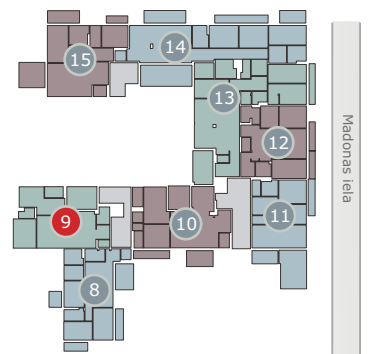

Dzintaru prospekts 19, JŪRMALA

2 stāvs
этаж
rd floor

9 apartaments
апартамент
apartment

115.07m² + 18.45m² (133.52m²)

ART STYLE RESIDENCE • DZINTARI •

www.thekey.lv

• Jūra • Mope • Seaside 50 m

2 stāvs
этаж
rd floor

1	Atpūtas telpa	Помещение для отдыха	Lounge	57.51 m ²
2	WC	Туалет	WC	2.25 m ²
3	Palīgtelpa	Подсобное помещение	Backroom	5.43 m ²
4	Guļamistaba	Спальня	Bedroom	23.90 m ²
5	Vannas istaba	Ванная комната	Bathroom	5.25 m ²
6	Guļamistaba	Спальня	Bedroom	17.09 m ²
7	WC	Туалет	WC	3.64 m ²
8	Stiklots balkons	Застекленный балкон	Glass balcony	18.45 m ²