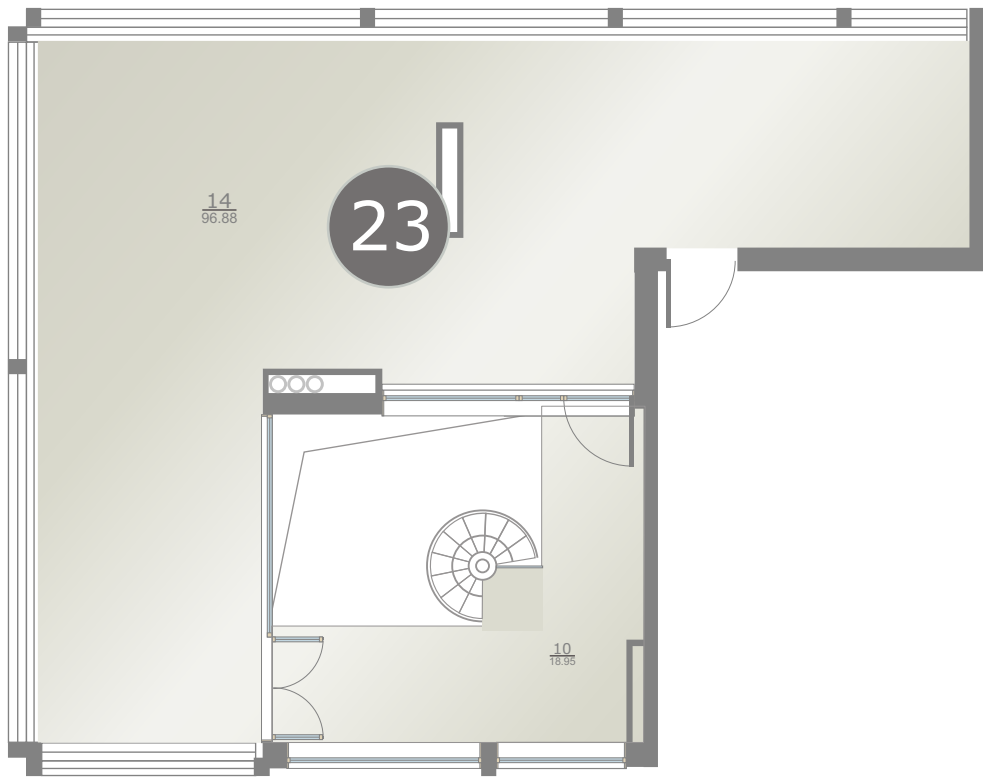

Dzintaru prospekts 19, JŪRMALA

3 stāvs apartaments
 этаж апартамент
 3rd floor apartment

23

142.36m² + 32.24m² + 96.88m² (271.48m²)

ART STYLE RESIDENCE • DZINTARI •

www.thekey.lv

1	Priekšnams	Коридор	Hallway	9.04 m ²
2	Atpūtas telpa	Помещение для отдыха	Lounge	41.98 m ²
3	WC	Туалет	WC	3.84 m ²
4	Gujamistaba	Спальня	Bedroom	20.15 m ²
5	Garderobe	Гардеробная	Cloakroom	8.01 m ²
6	Vannas istaba	Ванная комната	Bathroom	10.11 m ²
7	Vannas istaba	Ванная комната	Bathroom	6.43 m ²
8	Gujamistaba	Спальня	Bedroom	15.7 m ²
9	Garderobe	Гардеробная	Cloakroom	8.15 m ²
10	Izeja uz jumtu	Выход на крышу	Exit to roof	18.95 m ²
11	Stiklots balkons	Застекленный балкон	Glass balcony	17.51 m ²
12	Stiklots balkons	Застекленный балкон	Glass balcony	10.62 m ²
13	Balkons	Балкон	Balcony	4.11 m ²
14	Jumta terase	Терраса на крыше	Roof terrace	96.88 m ²

3 stāvs
 этаж
 3rd floor

MAJORI

Dzintaru prospekts

BULDURI

Dzintaru prospekts 19, JŪRMALA

Jumta terase apartaments
 Терраса на крыше апартамент
 Roof terrace apartment

23

142.36m² + 32.24m² + 96.88m² (271.48m²)

ART STYLE RESIDENCE • DZINTARI •

www.thekey.lv

• Jūra • Mope • Seaside 50 m

1	Priekšnams	Коридор	Hallway	9.04 m ²
2	Atpūtas telpa	Помещение для отдыха	Lounge	41.98 m ²
3	WC	Туалет	WC	3.84 m ²
4	Gujamistaba	Спальня	Bedroom	20.15 m ²
5	Garderobe	Гардеробная	Cloakroom	8.01 m ²
6	Vannas istaba	Ванная комната	Bathroom	10.11 m ²
7	Vannas istaba	Ванная комната	Bathroom	6.43 m ²
8	Gujamistaba	Спальня	Bedroom	15.7 m ²
9	Garderobe	Гардеробная	Cloakroom	8.15 m ²
10	Izeja uz jumtu	Выход на крышу	Exit to roof	18.95 m ²
11	Stiklots balkons	Застекленный балкон	Glass balcony	17.51 m ²
12	Stiklots balkons	Застекленный балкон	Glass balcony	10.62 m ²
13	Balkons	Балкон	Balcony	4.11 m ²
14	Jumta terase	Терраса на крыше	Roof terrace	96.88 m ²