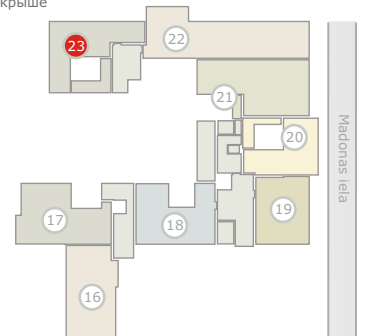

3 stāvs
 этаж
 3rd floor

MAJORI

Dzintaru prospekts

BULDURI

Dzintaru prospekts 19, JŪRMALA

Jumta terase apartaments
 Терраса на крыше апартамент
 Roof terrace apartment

23

142.36m² + 32.24m² + 96.88m² (271.48m²)

ART STYLE RESIDENCE • DZINTARI •

www.thekey.lv

• Jūra • Mope • Seaside 50 m

1	Priekšnams	Коридор	Hallway	9.04 m ²
2	Atpūtas telpa	Помещение для отдыха	Lounge	41.98 m ²
3	WC	Туалет	WC	3.84 m ²
4	Gujamistaba	Спальня	Bedroom	20.15 m ²
5	Garderobe	Гардеробная	Cloakroom	8.01 m ²
6	Vannas istaba	Ванная комната	Bathroom	10.11 m ²
7	Vannas istaba	Ванная комната	Bathroom	6.43 m ²
8	Gujamistaba	Спальня	Bedroom	15.7 m ²
9	Garderobe	Гардеробная	Cloakroom	8.15 m ²
10	Izeja uz jumtu	Выход на крышу	Exit to roof	18.95 m ²
11	Stiklots balkons	Застекленный балкон	Glass balcony	17.51 m ²
12	Stiklots balkons	Застекленный балкон	Glass balcony	10.62 m ²
13	Balkons	Балкон	Balcony	4.11 m ²
14	Jumta terase	Терраса на крыше	Roof terrace	96.88 m ²

Jumta terase
 Терраса на крыше
 Roof terrace

◀ MAJORI

Dzintaru prospekts

BULDURI ▶