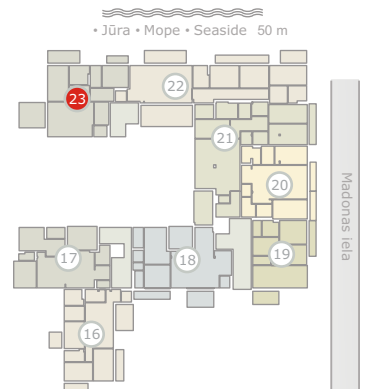

Dzintaru prospekts 19, JŪRMALA

3 stāvs apartaments
 этаж апартамент
 3rd floor apartment

23

142.36m² + 32.24m² + 96.88m² (271.48m²)

ART STYLE RESIDENCE • DZINTARI •

www.thekey.lv

1	Priekšnams	Коридор	Hallway	9.04 m ²
2	Atpūtas telpa	Помещение для отдыха	Lounge	41.98 m ²
3	WC	Туалет	WC	3.84 m ²
4	Gujamistaba	Спальня	Bedroom	20.15 m ²
5	Garderobe	Гардеробная	Cloakroom	8.01 m ²
6	Vannas istaba	Ванная комната	Bathroom	10.11 m ²
7	Vannas istaba	Ванная комната	Bathroom	6.43 m ²
8	Gujamistaba	Спальня	Bedroom	15.7 m ²
9	Garderobe	Гардеробная	Cloakroom	8.15 m ²
10	Izeja uz jumtu	Выход на крышу	Exit to roof	18.95 m ²
11	Stiklots balkons	Застекленный балкон	Glass balcony	17.51 m ²
12	Stiklots balkons	Застекленный балкон	Glass balcony	10.62 m ²
13	Balkons	Балкон	Balcony	4.11 m ²
14	Jumta terase	Терраса на крыше	Roof terrace	96.88 m ²

3 stāvs
 этаж
 3rd floor

MAJORI

Dzintaru prospekts

BULDURI

Dzintaru prospekts 19, JŪRMALA

Jumta terase apartaments
 Терраса на крыше апартамент
 Roof terrace apartment

23

142.36m² + 32.24m² + 96.88m² (271.48m²)