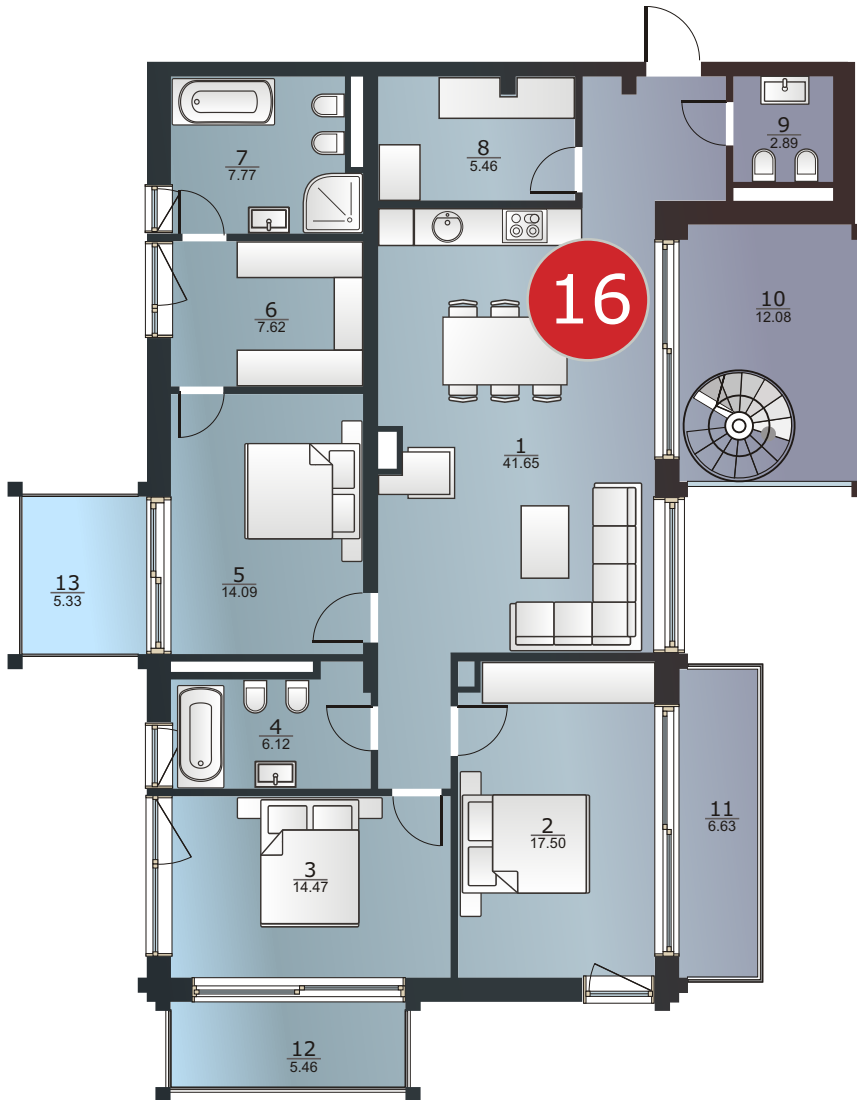

Dzintaru prospekts 19, JŪRMALA

3 stāvs
этаж
rd floor **16** apartaments
апартамент
apartment

117.57m² + 29.5m² + 114.44m² (261.51m²)

ART STYLE RESIDENCE • DZINTARI •

www.thekey.lv

• Jūra • Mope • Seaside 50 m

3 stāvs
этаж
rd floor

◀ MAJORI Dzintaru prospekts BULDURI ▶

1	Atpūtas telpa	Помещение для отдыха	Lounge	41.65 m ²
2	Gujamistaba	Спальня	Bedroom	17.50 m ²
3	Gujamistaba	Спальня	Bedroom	14.47 m ²
4	Vannas istaba	Ванная комната	Bathroom	6.12 m ²
5	Gujamistaba	Спальня	Bedroom	14.09 m ²
6	Garderobe	Гардеробная	Cloakroom	7.62 m ²
7	Vannas istaba	Ванная комната	Bathroom	7.77 m ²
8	Garderobe	Гардеробная	Cloakroom	5.46 m ²
9	WC	Туалет	WC	2.89 m ²
10	Stiklots balkons	Застекленный балкон	Glass balcony	12.08 m ²
11	Balkons	Балкон	Balcony	6.63 m ²
12	Balkons	Балкон	Balcony	5.46 m ²
13	Balkons	Балкон	Balcony	5.33 m ²
14	Jumta terase	Терраса на крыше	Roof terrace	114.44 m ²

Dzintaru prospekts 19, JŪRMALA

Jumta terase
Терраса на крыше
Roof terrace

16 apartaments
апартамент
apartment

117.57m² + 29.5m² + 114.44m² (261.51m²)

ART STYLE RESIDENCE • DZINTARI •

www.thekey.lv

• Jūra • Mope • Seaside 50 m

Jumta terase
Терраса на крыше
Roof terrace

◀ MAJORI Dzintaru prospekts BULDURI ▶

1	Atpūtas telpa	Помещение для отдыха	Lounge	41.65 m ²
2	Gujamistaba	Спальня	Bedroom	17.50 m ²
3	Gujamistaba	Спальня	Bedroom	14.47 m ²
4	Vannas istaba	Ванная комната	Bathroom	6.12 m ²
5	Gujamistaba	Спальня	Bedroom	14.09 m ²
6	Garderobe	Гардеробная	Cloakroom	7.62 m ²
7	Vannas istaba	Ванная комната	Bathroom	7.77 m ²
8	Garderobe	Гардеробная	Cloakroom	5.46 m ²
9	WC	Туалет	WC	2.89 m ²
10	Stiklots balkons	Застекленный балкон	Glass balcony	12.08 m ²
11	Balkons	Балкон	Balcony	6.63 m ²
12	Balkons	Балкон	Balcony	5.46 m ²
13	Balkons	Балкон	Balcony	5.33 m ²
14	Jumta terase	Терраса на крыше	Roof terrace	114.44 m ²