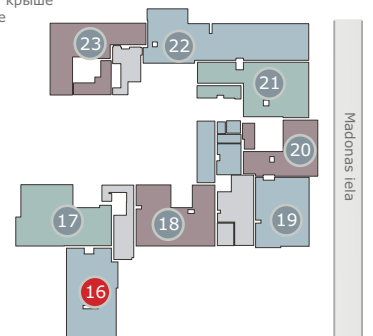

Dzintaru prospekts 19, JŪRMALA

3 stāvs
этаж
rd floor **16** apartaments
апартамент
apartment

117.57m² + 29.5m² + 114.44m² (261.51m²)

ART STYLE RESIDENCE • DZINTARI •

www.thekey.lv

• Jūra • Mope • Seaside 50 m

3 stāvs
этаж
rd floor

◀ MAJORI Dzintaru prospekts BULDURI ▶

1	Atpūtas telpa	Помещение для отдыха	Lounge	41.65 m ²
2	Gujamistaba	Спальня	Bedroom	17.50 m ²
3	Gujamistaba	Спальня	Bedroom	14.47 m ²
4	Vannas istaba	Ванная комната	Bathroom	6.12 m ²
5	Gujamistaba	Спальня	Bedroom	14.09 m ²
6	Garderobe	Гардеробная	Cloakroom	7.62 m ²
7	Vannas istaba	Ванная комната	Bathroom	7.77 m ²
8	Garderobe	Гардеробная	Cloakroom	5.46 m ²
9	WC	Туалет	WC	2.89 m ²
10	Stiklots balkons	Застекленный балкон	Glass balcony	12.08 m ²
11	Balkons	Балкон	Balcony	6.63 m ²
12	Balkons	Балкон	Balcony	5.46 m ²
13	Balkons	Балкон	Balcony	5.33 m ²
14	Jumta terase	Терраса на крыше	Roof terrace	114.44 m ²

Dzintaru prospekts 19, JŪRMALA

Jumta terase
Терраса на крыше
Roof terrace

16 apartaments
апартамент
apartment

117.57m² + 29.5m² + 114.44m² (261.51m²)

ART STYLE RESIDENCE • DZINTARI •

www.thekey.lv

• Jūra • Mope • Seaside 50 m

Jumta terase
Терраса на крыше
Roof terrace

◀ MAJORI Dzintaru prospekts BULDURI ▶

1	Atpūtas telpa	Помещение для отдыха	Lounge	41.65 m ²
2	Gujamistaba	Спальня	Bedroom	17.50 m ²
3	Gujamistaba	Спальня	Bedroom	14.47 m ²
4	Vannas istaba	Ванная комната	Bathroom	6.12 m ²
5	Gujamistaba	Спальня	Bedroom	14.09 m ²
6	Garderobe	Гардеробная	Cloakroom	7.62 m ²
7	Vannas istaba	Ванная комната	Bathroom	7.77 m ²
8	Garderobe	Гардеробная	Cloakroom	5.46 m ²
9	WC	Туалет	WC	2.89 m ²
10	Stiklots balkons	Застекленный балкон	Glass balcony	12.08 m ²
11	Balkons	Балкон	Balcony	6.63 m ²
12	Balkons	Балкон	Balcony	5.46 m ²
13	Balkons	Балкон	Balcony	5.33 m ²
14	Jumta terase	Терраса на крыше	Roof terrace	114.44 m ²