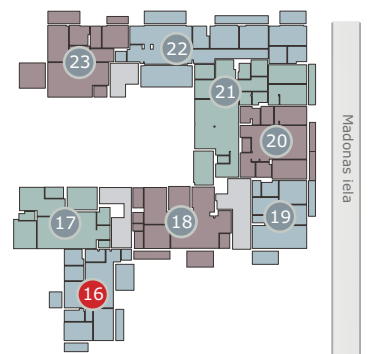

Dzintaru prospekts 19, JŪRMALA

3 stāvs
этаж
rd floor **16** apartaments
апартамент
apartment

117.57m² + 29.5m² + 114.44m² (261.51m²)

ART STYLE RESIDENCE • DZINTARI •

www.thekey.lv

• Jūra • Mope • Seaside 50 m

3 stāvs
этаж
rd floor

◀ MAJORI Dzintaru prospekts BULDURI ▶

1	Atpūtas telpa	Помещение для отдыха	Lounge	41.65 m ²
2	Gujamistaba	Спальня	Bedroom	17.50 m ²
3	Gujamistaba	Спальня	Bedroom	14.47 m ²
4	Vannas istaba	Ванная комната	Bathroom	6.12 m ²
5	Gujamistaba	Спальня	Bedroom	14.09 m ²
6	Garderobe	Гардеробная	Cloakroom	7.62 m ²
7	Vannas istaba	Ванная комната	Bathroom	7.77 m ²
8	Garderobe	Гардеробная	Cloakroom	5.46 m ²
9	WC	Туалет	WC	2.89 m ²
10	Stiklots balkons	Застекленный балкон	Glass balcony	12.08 m ²
11	Balkons	Балкон	Balcony	6.63 m ²
12	Balkons	Балкон	Balcony	5.46 m ²
13	Balkons	Балкон	Balcony	5.33 m ²
14	Jumta terase	Терраса на крыше	Roof terrace	114.44 m ²

Dzintaru prospekts 19, JŪRMALA

Jumta terase
Терраса на крыше
Roof terrace

16 apartaments
апартамент
apartment

117.57m² + 29.5m² + 114.44m² (261.51m²)

ART STYLE RESIDENCE • DZINTARI •

www.thekey.lv

• Jūra • Mope • Seaside 50 m