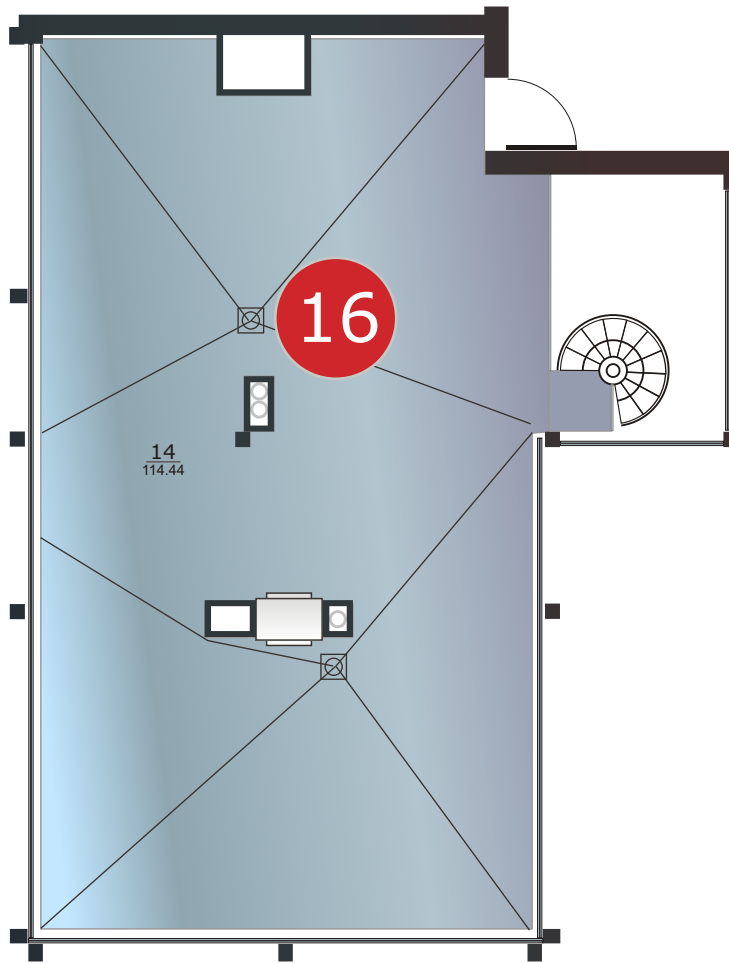

Dzintaru prospekts 19, JŪRMALA

3 stāvs
этаж
rd floor **16** apartaments
апартамент
apartment

117.57m² + 29.5m² + 114.44m² (261.51m²)

ART STYLE RESIDENCE • DZINTARI •

www.thekey.lv

• Jūra • Mope • Seaside 50 m

3 stāvs
этаж
rd floor

◀ MAJORI Dzintaru prospekts BULDURI ▶

1	Atpūtas telpa	Помещение для отдыха	Lounge	41.65 m ²
2	Gujamistaba	Спальня	Bedroom	17.50 m ²
3	Gujamistaba	Спальня	Bedroom	14.47 m ²
4	Vannas istaba	Ванная комната	Bathroom	6.12 m ²
5	Gujamistaba	Спальня	Bedroom	14.09 m ²
6	Garderobe	Гардеробная	Cloakroom	7.62 m ²
7	Vannas istaba	Ванная комната	Bathroom	7.77 m ²
8	Garderobe	Гардеробная	Cloakroom	5.46 m ²
9	WC	Туалет	WC	2.89 m ²
10	Stiklots balkons	Застекленный балкон	Glass balcony	12.08 m ²
11	Balkons	Балкон	Balcony	6.63 m ²
12	Balkons	Балкон	Balcony	5.46 m ²
13	Balkons	Балкон	Balcony	5.33 m ²
14	Jumta terase	Терраса на крыше	Roof terrace	114.44 m ²

Dzintaru prospekts 19, JŪRMALA

Jumta terase
Терраса на крыше
Roof terrace

16 apartaments
апартамент
apartment

117.57m² + 29.5m² + 114.44m² (261.51m²)

ART STYLE RESIDENCE • DZINTARI •

www.thekey.lv

• Jūra • Mope • Seaside 50 m

Jumta terase
Терраса на крыше
Roof terrace

◀ MAJORI Dzintaru prospekts BULDURI ▶

1	Atpūtas telpa	Помещение для отдыха	Lounge	41.65 m ²
2	Gujamistaba	Спальня	Bedroom	17.50 m ²
3	Gujamistaba	Спальня	Bedroom	14.47 m ²
4	Vannas istaba	Ванная комната	Bathroom	6.12 m ²
5	Gujamistaba	Спальня	Bedroom	14.09 m ²
6	Garderobe	Гардеробная	Cloakroom	7.62 m ²
7	Vannas istaba	Ванная комната	Bathroom	7.77 m ²
8	Garderobe	Гардеробная	Cloakroom	5.46 m ²
9	WC	Туалет	WC	2.89 m ²
10	Stiklots balkons	Застекленный балкон	Glass balcony	12.08 m ²
11	Balkons	Балкон	Balcony	6.63 m ²
12	Balkons	Балкон	Balcony	5.46 m ²
13	Balkons	Балкон	Balcony	5.33 m ²
14	Jumta terase	Терраса на крыше	Roof terrace	114.44 m ²