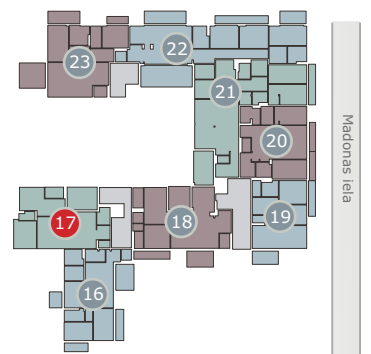

Dzintaru prospekts 19, JŪRMALA

**3** stāvs  
этаж  
rd floor **17** apartaments  
апартамент  
apartment

116.01m<sup>2</sup> + 18.61m<sup>2</sup> + 125.53m<sup>2</sup> (259.68m<sup>2</sup>)

ART STYLE RESIDENCE • DZINTARI •

www.thekey.lv

• Jūra • Mope • Seaside 50 m

**3** stāvs  
этаж  
rd floor

1	Atpūtas telpa	Помещение для отдыха	Lounge	57.12 m <sup>2</sup>
2	Guļamistaba	Спальня	Bedroom	16.53 m <sup>2</sup>
3	WC	Туалет	WC	3.33 m <sup>2</sup>
4	Guļamistaba	Спальня	Bedroom	25.76 m <sup>2</sup>
5	Vannas istaba	Ванная комната	Bathroom	5.40 m <sup>2</sup>
6	Palīgtelpa	Подсобное помещение	Backroom	5.62 m <sup>2</sup>
7	WC	Туалет	WC	2.25 m <sup>2</sup>
8	Stiklota terase	Застекленная терраса	Glass terrace	18.61 m <sup>2</sup>
9	Jumta terase	Терраса на крыше	Roof terrace	125.06 m <sup>2</sup>

← MAJORI

Dzintaru prospekts

BULDURI →

Dzintaru prospekts 19, JŪRMALA

Jumta terase  
Терраса на крыше  
Roof terrace

**17** apartaments  
апартамент  
apartment

116.27m<sup>2</sup> + 18.61m<sup>2</sup> + 125.53m<sup>2</sup> (260.41m<sup>2</sup>)