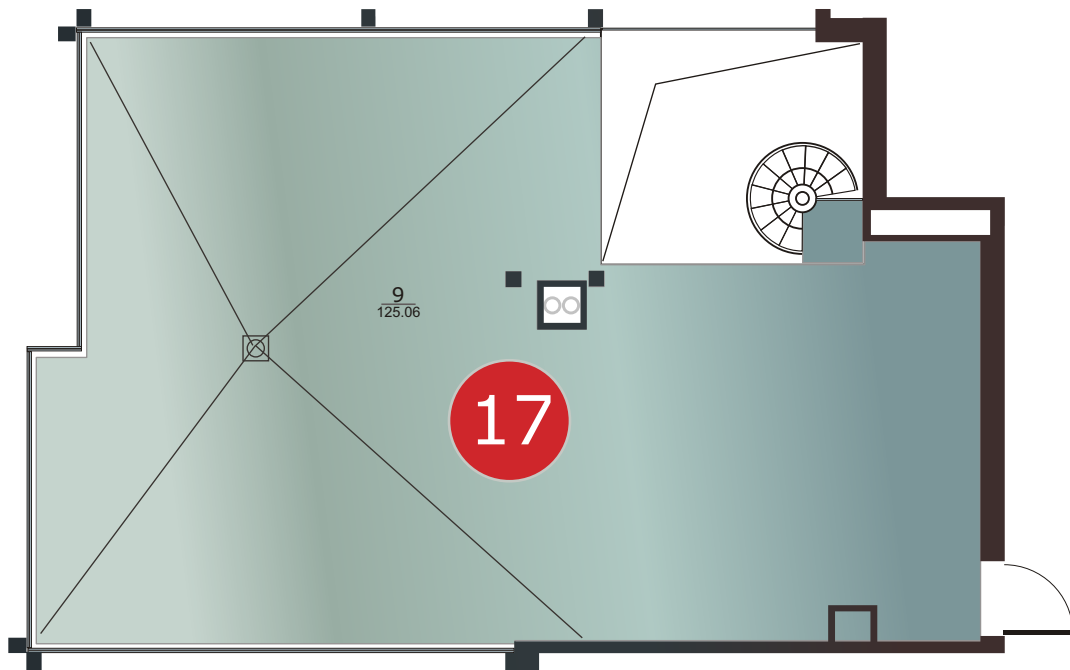

Dzintaru prospekts 19, JŪRMALA

Jumta terase
Терраса на крыше
Roof terrace

17 apartaments
апартамент
apartment

116.27m² + 18.61m² + 125.53m² (260.41m²)

ART STYLE RESIDENCE • DZINTARI •

www.thekey.lv

• Jūra • Mope • Seaside 50 m

Jumta terase
Терраса на крыше
Roof terrace