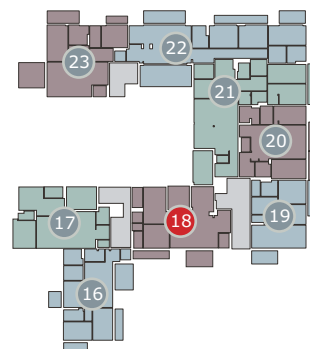

Dzintaru prospekts 19, JŪRMALA

3 stāvs
этаж
rd floor **18** apartaments
апартамент
apartment

123.60m² + 32.04m² + 112.82m² (268.46m²)

ART STYLE RESIDENCE • DZINTARI •

www.thekey.lv

1	Atpūtas telpa	Помещение для отдыха	Lounge	66.49 m ²
2	WC	Туалет	WC	3.72 m ²
3	Guļamistaba	Спальня	Bedroom	22.92 m ²
4	Vannas istaba	Ванная комната	Bathroom	5.47 m ²
5	Garderobe	Гардеробная	Cloakroom	2.85 m ²
6	Guļamistaba	Спальня	Bedroom	16.44 m ²
7	Vannas istaba	Ванная комната	Bathroom	3.71 m ²
8	Garderobe	Гардеробная	Cloakroom	2.00 m ²
9	Balkons	Балкон	Balcony	7.67 m ²
10	Balkons	Балкон	Balcony	11.30 m ²
11	Stiklota terase	Застекленная терраса	Glass terrace	13.07 m ²
12	Jumta terase	Терраса на крыше	Roof terrace	112.82 m ²

3 stāvs
этаж
rd floor

• Jūra • Mope • Seaside 50 m

MAJORI

Dzintaru prospekts

BULDURI

Dzintaru prospekts 19, JŪRMALA

Jumta terase
Терраса на крыше
Roof terrace

18 apartaments
апартамент
apartment