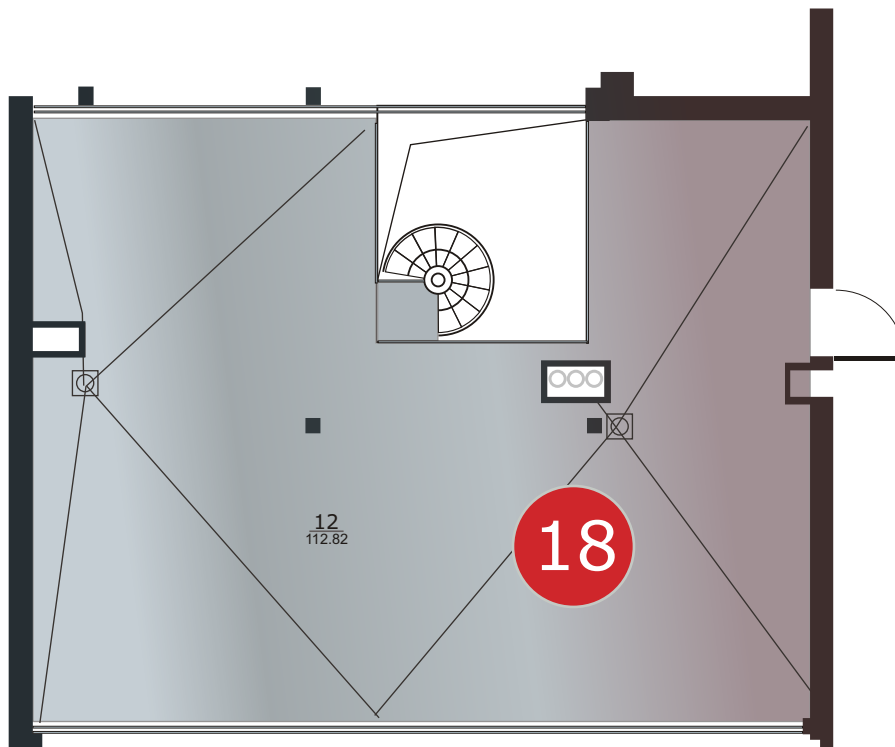

Dzintaru prospekts 19, JŪRMALA

3 stāvs
этаж
rd floor **18** apartaments
апартамент
apartment

123.60m² + 32.04m² + 112.82m² (268.46m²)

ART STYLE RESIDENCE • DZINTARI •

www.thekey.lv

1	Atpūtas telpa	Помещение для отдыха	Lounge	66.49 m ²
2	WC	Туалет	WC	3.72 m ²
3	Guļamistaba	Спальня	Bedroom	22.92 m ²
4	Vannas istaba	Ванная комната	Bathroom	5.47 m ²
5	Garderobe	Гардеробная	Cloakroom	2.85 m ²
6	Guļamistaba	Спальня	Bedroom	16.44 m ²
7	Vannas istaba	Ванная комната	Bathroom	3.71 m ²
8	Garderobe	Гардеробная	Cloakroom	2.00 m ²
9	Balkons	Балкон	Balcony	7.67 m ²
10	Balkons	Балкон	Balcony	11.30 m ²
11	Stiklota terase	Застекленная терраса	Glass terrace	13.07 m ²
12	Jumta terase	Терраса на крыше	Roof terrace	112.82 m ²

3 stāvs
этаж
rd floor

• Jūra • Mope • Seaside 50 m

MAJORI

Dzintaru prospekts

BULDURI

Dzintaru prospekts 19, JŪRMALA

Jumta terase
Терраса на крыше
Roof terrace

18 apartaments
апартамент
apartment

123.60m² + 32.04m² + 112.82m² (268.46m²)

ART STYLE RESIDENCE • DZINTARI •

www.thekey.lv

• Jūra • Mope • Seaside 50 m

Jumta terase
Терраса на крыше
Roof terrace

1	Atpūtas telpa	Помещение для отдыха	Lounge	66.49 m ²
2	WC	Туалет	WC	3.72 m ²
3	Guļamistaba	Спальня	Bedroom	22.92 m ²
4	Vannas istaba	Ванная комната	Bathroom	5.47 m ²
5	Garderobe	Гардеробная	Cloakroom	2.85 m ²
6	Guļamistaba	Спальня	Bedroom	16.44 m ²
7	Vannas istaba	Ванная комната	Bathroom	3.71 m ²
8	Garderobe	Гардеробная	Cloakroom	2.00 m ²
9	Balkons	Балкон	Balcony	7.67 m ²
10	Balkons	Балкон	Balcony	11.30 m ²
11	Stiklota terase	Застекленная терраса	Glass terrace	13.07 m ²
12	Jumta terase	Терраса на крыше	Roof terrace	112.82 m ²