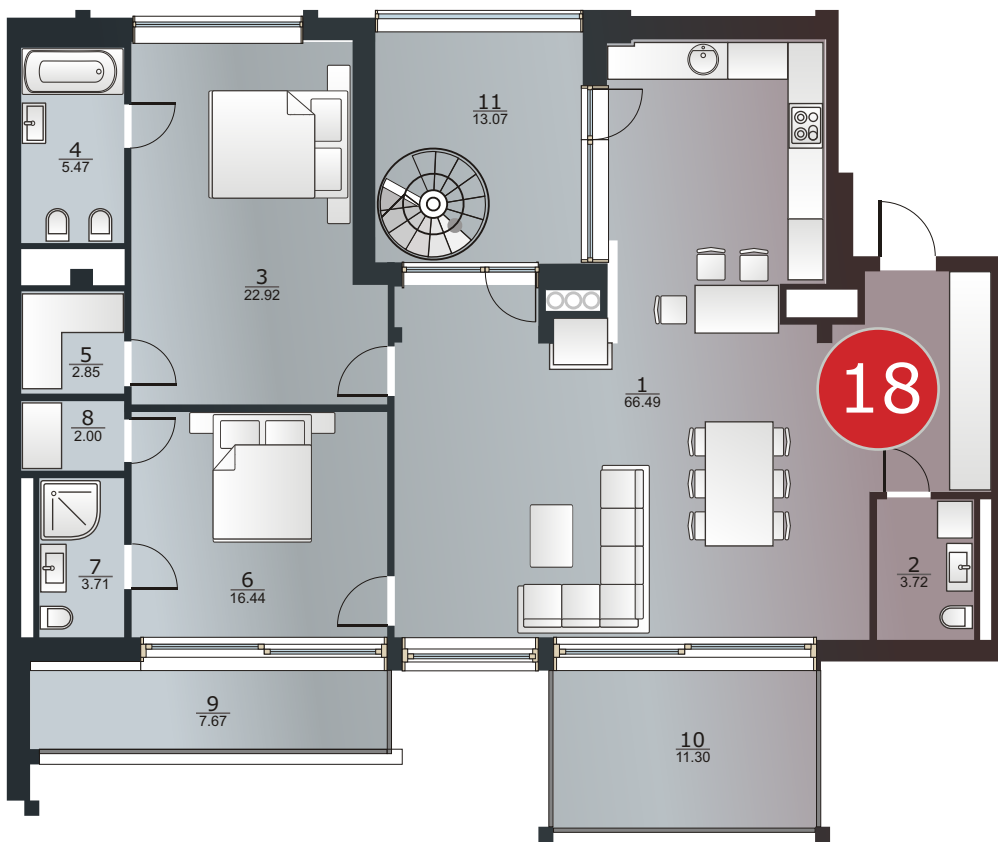

Dzintaru prospekts 19, JŪRMALA

3 stāvs
этаж
rd floor **18** apartaments
апартамент
apartment

123.60m² + 32.04m² + 112.82m² (268.46m²)

ART STYLE RESIDENCE • DZINTARI •

www.thekey.lv

1	Atpūtas telpa	Помещение для отдыха	Lounge	66.49 m ²
2	WC	Туалет	WC	3.72 m ²
3	Guļamistaba	Спальня	Bedroom	22.92 m ²
4	Vannas istaba	Ванная комната	Bathroom	5.47 m ²
5	Garderobe	Гардеробная	Cloakroom	2.85 m ²
6	Guļamistaba	Спальня	Bedroom	16.44 m ²
7	Vannas istaba	Ванная комната	Bathroom	3.71 m ²
8	Garderobe	Гардеробная	Cloakroom	2.00 m ²
9	Balkons	Балкон	Balcony	7.67 m ²
10	Balkons	Балкон	Balcony	11.30 m ²
11	Stiklota terase	Застекленная терраса	Glass terrace	13.07 m ²
12	Jumta terase	Терраса на крыше	Roof terrace	112.82 m ²

3 stāvs
этаж
rd floor

• Jūra • Mope • Seaside 50 m

MAJORI

Dzintaru prospekts

BULDURI

Dzintaru prospekts 19, JŪRMALA

Jumta terase
Терраса на крыше
Roof terrace

18 apartaments
апартамент
apartment

123.60m² + 32.04m² + 112.82m² (268.46m²)

ART STYLE RESIDENCE • DZINTARI •

www.thekey.lv

• Jūra • Mope • Seaside 50 m

Jumta terase
Терраса на крыше
Roof terrace

1	Atpūtas telpa	Помещение для отдыха	Lounge	66.49 m ²
2	WC	Туалет	WC	3.72 m ²
3	Guļamistaba	Спальня	Bedroom	22.92 m ²
4	Vannas istaba	Ванная комната	Bathroom	5.47 m ²
5	Garderobe	Гардеробная	Cloakroom	2.85 m ²
6	Guļamistaba	Спальня	Bedroom	16.44 m ²
7	Vannas istaba	Ванная комната	Bathroom	3.71 m ²
8	Garderobe	Гардеробная	Cloakroom	2.00 m ²
9	Balkons	Балкон	Balcony	7.67 m ²
10	Balkons	Балкон	Balcony	11.30 m ²
11	Stiklota terase	Застекленная терраса	Glass terrace	13.07 m ²
12	Jumta terase	Терраса на крыше	Roof terrace	112.82 m ²