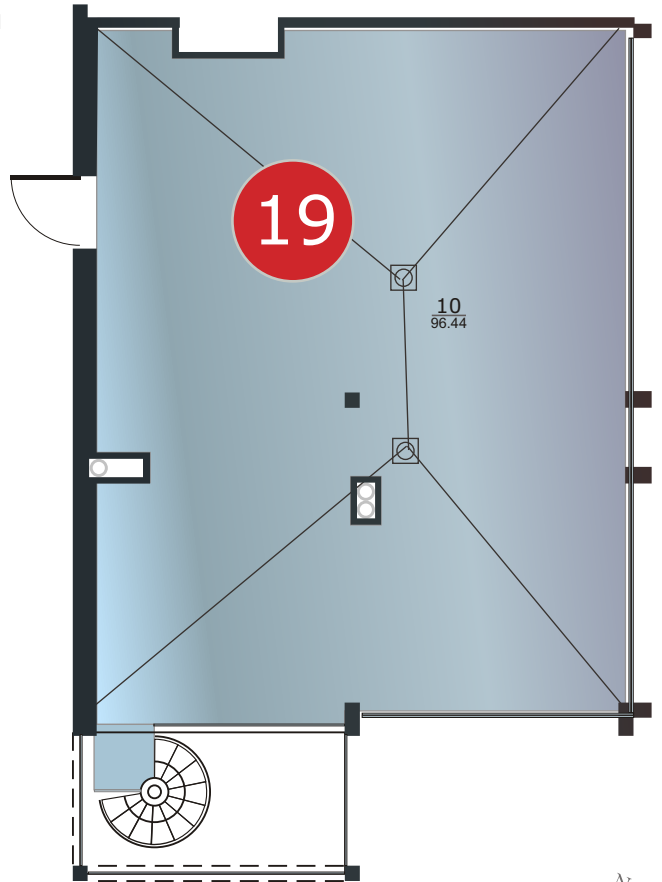

Dzintaru prospekts 19, JŪRMALA

**3** stāvs  
этаж  
rd floor **19** apartaments  
апартамент  
apartment

**92.60m<sup>2</sup> + 15.71m<sup>2</sup> + 96.44m<sup>2</sup> (204.75m<sup>2</sup>)**

ART STYLE RESIDENCE • DZINTARI •

www.thekey.lv

1	Halle	Холл	Hall	14.01 m <sup>2</sup>
2	Vannas istaba	Ванная комната	Bathroom	6.64 m <sup>2</sup>
3	Gujamistaba	Спальня	Bedroom	17.53 m <sup>2</sup>
4	Gujamistaba	Спальня	Bedroom	14.38 m <sup>2</sup>
5	Atpūtas telpa	Помещение для отдыха	Lounge	32.57 m <sup>2</sup>
6	Dušas telpa	Душевая	Shower room	3.80 m <sup>2</sup>
7	Palīgtelpa	Подсобное помещение	Backroom	3.67 m <sup>2</sup>
8	Balkons	Балкон	Balcony	6.57 m <sup>2</sup>
9	Balkons	Балкон	Balcony	9.14 m <sup>2</sup>
10	Jumta terase	Терраса на крыше	Roof terrace	96.44 m <sup>2</sup>

**3** stāvs  
этаж  
rd floor

• Jūra • Mope • Seaside 50 m

← MAJORI

Dzintaru prospekts

BULDURI →