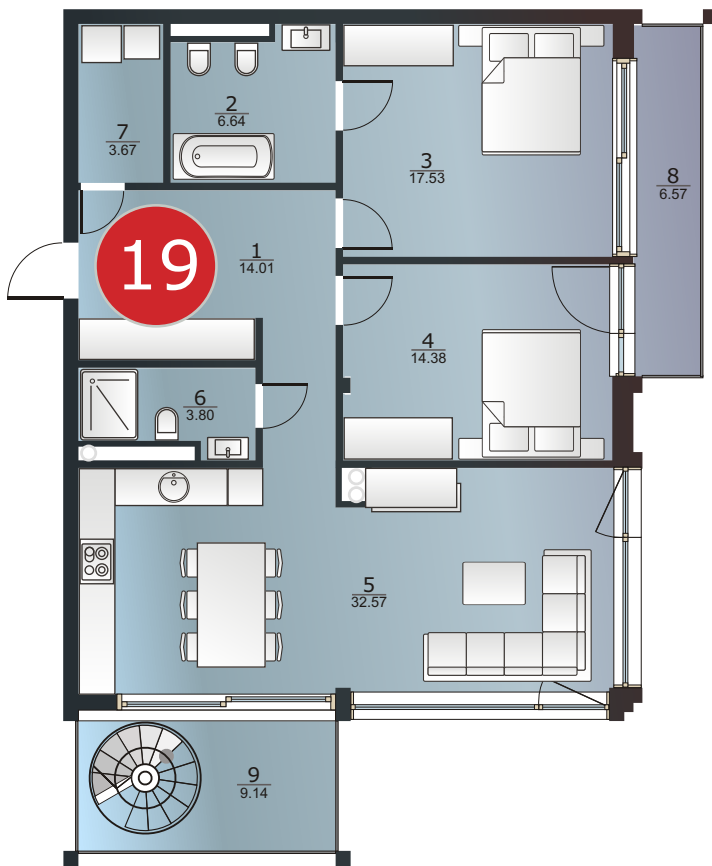

Dzintaru prospekts 19, JŪRMALA

**3** stāvs  
этаж  
rd floor **19** apartaments  
апартамент  
apartment

**92.60m<sup>2</sup> + 15.71m<sup>2</sup> + 96.44m<sup>2</sup> (204.75m<sup>2</sup>)**

ART STYLE RESIDENCE • DZINTARI •

www.thekey.lv

1	Halle	Холл	Hall	14.01 m <sup>2</sup>
2	Vannas istaba	Ванная комната	Bathroom	6.64 m <sup>2</sup>
3	Gujamistaba	Спальня	Bedroom	17.53 m <sup>2</sup>
4	Gujamistaba	Спальня	Bedroom	14.38 m <sup>2</sup>
5	Atpūtas telpa	Помещение для отдыха	Lounge	32.57 m <sup>2</sup>
6	Dušas telpa	Душевая	Shower room	3.80 m <sup>2</sup>
7	Palīgtelpa	Подсобное помещение	Backroom	3.67 m <sup>2</sup>
8	Balkons	Балкон	Balcony	6.57 m <sup>2</sup>
9	Balkons	Балкон	Balcony	9.14 m <sup>2</sup>
10	Jumta terase	Терраса на крыше	Roof terrace	96.44 m <sup>2</sup>

**3** stāvs  
этаж  
rd floor

• Jūra • Mope • Seaside 50 m

← MAJORI

Dzintaru prospekts

BULDURI →