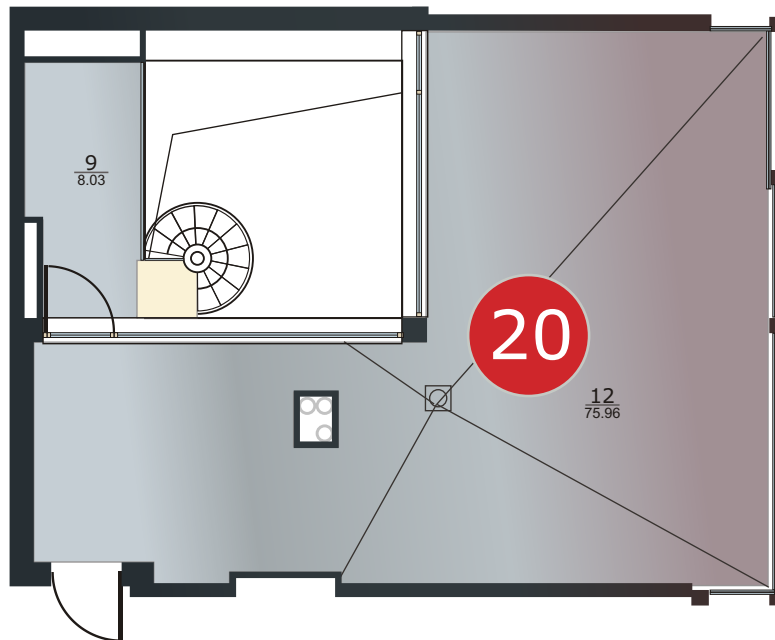

Dzintaru prospekts 19, JŪRMALA

3 stāvs
этаж
rd floor **20** apartaments
апартамент
apartment

128.17m² + 9.5m² + 75.96m² (213.63m²)

ART STYLE RESIDENCE • DZINTARI •

www.thekey.lv

1	Halle	Холл	Hall	8.53	m ²
2	WC	Туалет	WC	3.30	m ²
3	Atpūtas telpa	Помещение для отдыха	Lounge	54.13	m ²
4	Vannas istaba	Ванная комната	Bathroom	8.58	m ²
5	Garderobe	Гардеробная	Cloakroom	6.19	m ²
6	Gujamistaba	Спальня	Bedroom	15.60	m ²
7	Vannas istaba	Ванная комната	Bathroom	6.05	m ²
8	Gujamistaba	Спальня	Bedroom	17.76	m ²
9	Izeja uz jumtu	Выход на крышу	Exit to roof	8.03	m ²
10	Balkons	Балкон	Balcony	4.75	m ²
11	Balkons	Балкон	Balcony	4.75	m ²
12	Jumta terase	Терраса на крыше	Roof terrace	75.96	m ²

3 stāvs
этаж
rd floor

• Jūra • Mope • Seaside 50 m

Dzintaru prospekts 19, JŪRMALA

Jumta terase
Терраса на крыше
Roof terrace

20 apartaments
апартамент
apartment

128.17m² + 9.5m² + 75.96m² (213.63m²)

ART STYLE RESIDENCE • DZINTARI •

www.thekey.lv

• Jūra • Mope • Seaside 50 m

Jumta terase
Терраса на крыше
Roof terrace

1	Halle	Холл	Hall	8.53	m ²
2	WC	Туалет	WC	3.30	m ²
3	Atpūtas telpa	Помещение для отдыха	Lounge	54.13	m ²
4	Vannas istaba	Ванная комната	Bathroom	8.58	m ²
5	Garderobe	Гардеробная	Cloakroom	6.19	m ²
6	Gujamistaba	Спальня	Bedroom	15.60	m ²
7	Vannas istaba	Ванная комната	Bathroom	6.05	m ²
8	Gujamistaba	Спальня	Bedroom	17.76	m ²
9	Izeja uz jumtu	Выход на крышу	Exit to roof	8.03	m ²
10	Balkons	Балкон	Balcony	4.75	m ²
11	Balkons	Балкон	Balcony	4.75	m ²
12	Jumta terase	Терраса на крыше	Roof terrace	75.96	m ²