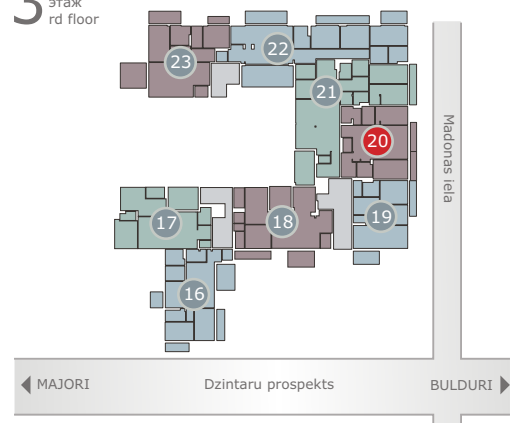

Dzintaru prospekts 19, JŪRMALA

3 stāvs
этаж
rd floor **20** apartaments
апартамент
apartment

128.17m² + 9.5m² + 75.96m² (213.63m²)

ART STYLE RESIDENCE • DZINTARI •

www.thekey.lv

1	Halle	Холл	Hall	8.53	m ²
2	WC	Туалет	WC	3.30	m ²
3	Atpūtas telpa	Помещение для отдыха	Lounge	54.13	m ²
4	Vannas istaba	Ванная комната	Bathroom	8.58	m ²
5	Garderobe	Гардеробная	Cloakroom	6.19	m ²
6	Gujamistaba	Спальня	Bedroom	15.60	m ²
7	Vannas istaba	Ванная комната	Bathroom	6.05	m ²
8	Gujamistaba	Спальня	Bedroom	17.76	m ²
9	Izeja uz jumtu	Выход на крышу	Exit to roof	8.03	m ²
10	Balkons	Балкон	Balcony	4.75	m ²
11	Balkons	Балкон	Balcony	4.75	m ²
12	Jumta terase	Терраса на крыше	Roof terrace	75.96	m ²

3 stāvs
этаж
rd floor

• Jūra • Mope • Seaside 50 m

Dzintaru prospekts 19, JŪRMALA

Jumta terase
Терраса на крыше
Roof terrace

20 apartaments
апартамент
apartment

128.17m² + 9.5m² + 75.96m² (213.63m²)

ART STYLE RESIDENCE • DZINTARI •

www.thekey.lv

• Jūra • Mope • Seaside 50 m

Jumta terase
Терраса на крыше
Roof terrace

1	Halle	Холл	Hall	8.53	m ²
2	WC	Туалет	WC	3.30	m ²
3	Atpūtas telpa	Помещение для отдыха	Lounge	54.13	m ²
4	Vannas istaba	Ванная комната	Bathroom	8.58	m ²
5	Garderobe	Гардеробная	Cloakroom	6.19	m ²
6	Gujamistaba	Спальня	Bedroom	15.60	m ²
7	Vannas istaba	Ванная комната	Bathroom	6.05	m ²
8	Gujamistaba	Спальня	Bedroom	17.76	m ²
9	Izeja uz jumtu	Выход на крышу	Exit to roof	8.03	m ²
10	Balkons	Балкон	Balcony	4.75	m ²
11	Balkons	Балкон	Balcony	4.75	m ²
12	Jumta terase	Терраса на крыше	Roof terrace	75.96	m ²