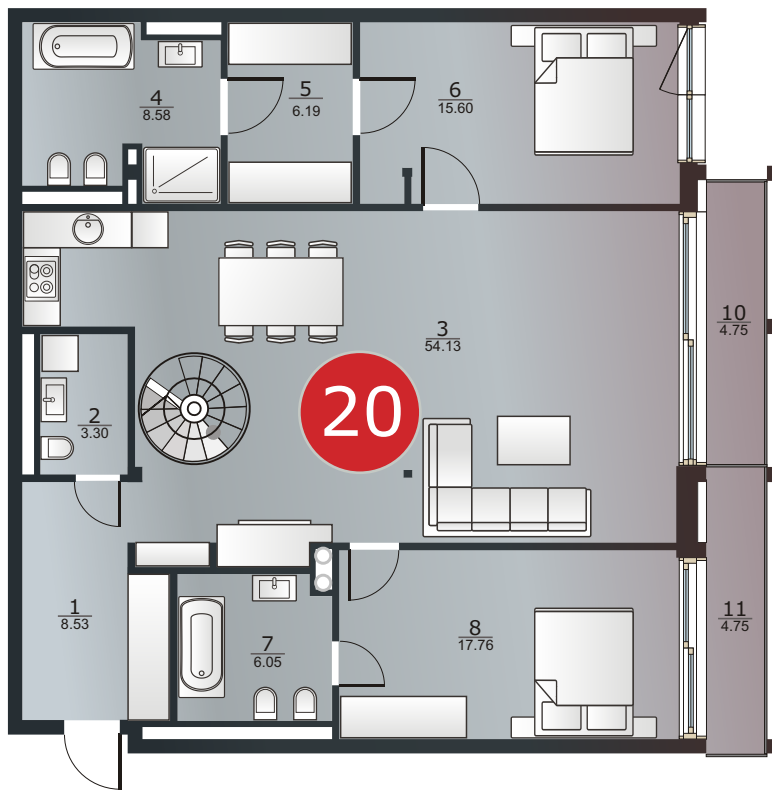

Dzintaru prospekts 19, JŪRMALA

3 stāvs
этаж
rd floor **20** apartaments
апартамент
apartment

128.17m² + 9.5m² + 75.96m² (213.63m²)

ART STYLE RESIDENCE • DZINTARI •

www.thekey.lv

1	Halle	Холл	Hall	8.53	m ²
2	WC	Туалет	WC	3.30	m ²
3	Atpūtas telpa	Помещение для отдыха	Lounge	54.13	m ²
4	Vannas istaba	Ванная комната	Bathroom	8.58	m ²
5	Garderobe	Гардеробная	Cloakroom	6.19	m ²
6	Gujamistaba	Спальня	Bedroom	15.60	m ²
7	Vannas istaba	Ванная комната	Bathroom	6.05	m ²
8	Gujamistaba	Спальня	Bedroom	17.76	m ²
9	Izeja uz jumtu	Выход на крышу	Exit to roof	8.03	m ²
10	Balkons	Балкон	Balcony	4.75	m ²
11	Balkons	Балкон	Balcony	4.75	m ²
12	Jumta terase	Терраса на крыше	Roof terrace	75.96	m ²

3 stāvs
этаж
rd floor

• Jūra • Mope • Seaside 50 m

Dzintaru prospekts 19, JŪRMALA

Jumta terase
Терраса на крыше
Roof terrace

20 apartaments
апартамент
apartment

128.17m² + 9.5m² + 75.96m² (213.63m²)

ART STYLE RESIDENCE • DZINTARI •

www.thekey.lv

• Jūra • Mope • Seaside 50 m

Jumta terase
Терраса на крыше
Roof terrace

1	Halle	Холл	Hall	8.53	m ²
2	WC	Туалет	WC	3.30	m ²
3	Atpūtas telpa	Помещение для отдыха	Lounge	54.13	m ²
4	Vannas istaba	Ванная комната	Bathroom	8.58	m ²
5	Garderobe	Гардеробная	Cloakroom	6.19	m ²
6	Gujamistaba	Спальня	Bedroom	15.60	m ²
7	Vannas istaba	Ванная комната	Bathroom	6.05	m ²
8	Gujamistaba	Спальня	Bedroom	17.76	m ²
9	Izeja uz jumtu	Выход на крышу	Exit to roof	8.03	m ²
10	Balkons	Балкон	Balcony	4.75	m ²
11	Balkons	Балкон	Balcony	4.75	m ²
12	Jumta terase	Терраса на крыше	Roof terrace	75.96	m ²