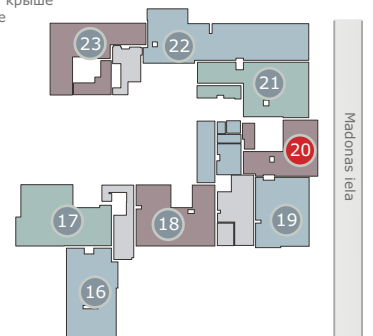

Dzintaru prospekts 19, JŪRMALA

3 stāvs
этаж
rd floor **20** apartaments
апартамент
apartment

128.17m² + 9.5m² + 75.96m² (213.63m²)

ART STYLE RESIDENCE • DZINTARI •

www.thekey.lv

1	Halle	Холл	Hall	8.53	m ²
2	WC	Туалет	WC	3.30	m ²
3	Atpūtas telpa	Помещение для отдыха	Lounge	54.13	m ²
4	Vannas istaba	Ванная комната	Bathroom	8.58	m ²
5	Garderobe	Гардеробная	Cloakroom	6.19	m ²
6	Gujamistaba	Спальня	Bedroom	15.60	m ²
7	Vannas istaba	Ванная комната	Bathroom	6.05	m ²
8	Gujamistaba	Спальня	Bedroom	17.76	m ²
9	Izeja uz jumtu	Выход на крышу	Exit to roof	8.03	m ²
10	Balkons	Балкон	Balcony	4.75	m ²
11	Balkons	Балкон	Balcony	4.75	m ²
12	Jumta terase	Терраса на крыше	Roof terrace	75.96	m ²

3 stāvs
этаж
rd floor

• Jūra • Mope • Seaside 50 m

Dzintaru prospekts 19, JŪRMALA

Jumta terase
Терраса на крыше
Roof terrace

20 apartaments
апартамент
apartment

128.17m² + 9.5m² + 75.96m² (213.63m²)

ART STYLE RESIDENCE • DZINTARI •

www.thekey.lv

• Jūra • Mope • Seaside 50 m

Jumta terase
Терраса на крыше
Roof terrace

1	Halle	Холл	Hall	8.53	m ²
2	WC	Туалет	WC	3.30	m ²
3	Atpūtas telpa	Помещение для отдыха	Lounge	54.13	m ²
4	Vannas istaba	Ванная комната	Bathroom	8.58	m ²
5	Garderobe	Гардеробная	Cloakroom	6.19	m ²
6	Gujamistaba	Спальня	Bedroom	15.60	m ²
7	Vannas istaba	Ванная комната	Bathroom	6.05	m ²
8	Gujamistaba	Спальня	Bedroom	17.76	m ²
9	Izeja uz jumtu	Выход на крышу	Exit to roof	8.03	m ²
10	Balkons	Балкон	Balcony	4.75	m ²
11	Balkons	Балкон	Balcony	4.75	m ²
12	Jumta terase	Терраса на крыше	Roof terrace	75.96	m ²