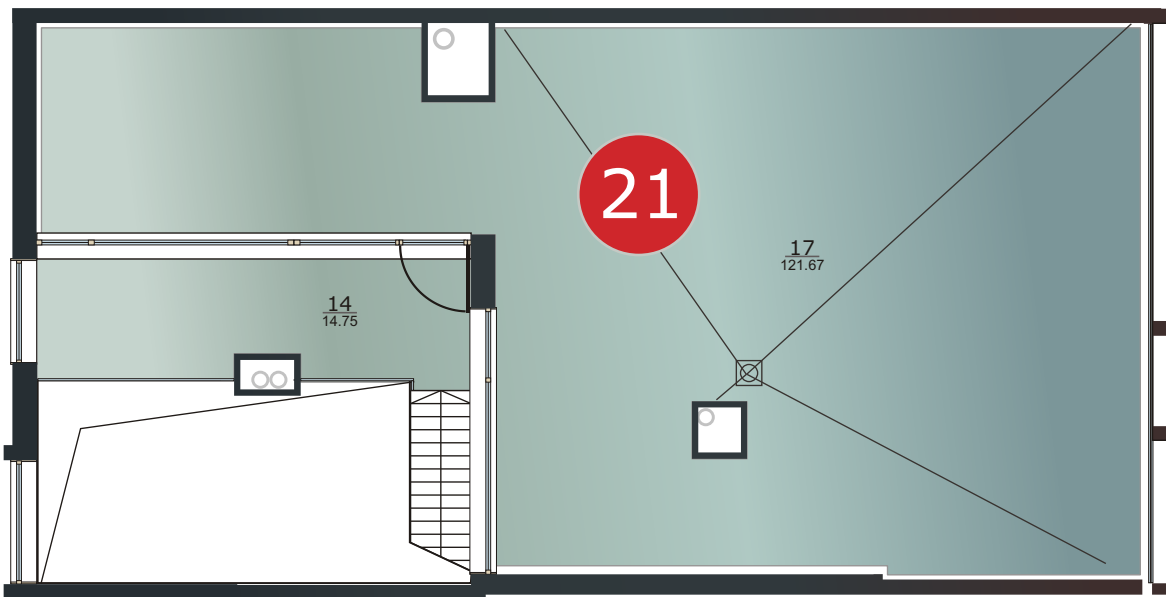

Dzintaru prospekts 19, JŪRMALA

3 stāvs
этаж
rd floor **21** apartaments
апартамент
apartment

197.0m² + 25.29m² + 121.67m² (343.96m²)

ART STYLE RESIDENCE • DZINTARI •

www.thekey.lv

1	Halle	Холл	Hall	10.93 m ²
2	WC	Туалет	WC	2.31 m ²
3	Atpūtas telpa	Помещение для отдыха	Lounge	60.26 m ²
4	Gaitenis	Коридор	Corridor	16.80 m ²
5	Gujamistaba	Спальня	Bedroom	14.93 m ²
6	Garderobe	Гардеробная	Cloakroom	7.40 m ²
7	Vannas istaba	Ванная комната	Bathroom	9.43 m ²
8	Vannas istaba	Ванная комната	Bathroom	4.82 m ²
9	Garderobe	Гардеробная	Cloakroom	6.98 m ²
10	Gujamistaba	Спальня	Bedroom	18.96 m ²
11	Palīgtelpa	Подсобное помещение	Backroom	4.18 m ²
12	Vannas istaba	Ванная комната	Bathroom	4.67 m ²
13	Gujamistaba	Спальня	Bedroom	20.58 m ²
14	Izeja uz jumtu	Выход на крышу	Exit to roof	14.75 m ²
15	Stiklota terase	Застекленная терраса	Glass terrace	17.67 m ²
16	Balkons	Балкон	Balcony	7.62 m ²
17	Jumta terase	Терраса на крыше	Roof terrace	121.67 m ²

Dzintaru prospekts 19, JŪRMALA

Jumta terase
Терраса на крыше
Roof terrace

21 apartaments
апартамент
apartment

197.0m² + 25.29m² + 121.67m² (343.96m²)

ART STYLE RESIDENCE • DZINTARI •

www.thekey.lv

1	Halle	Холл	Hall	10.93	m ²
2	WC	Туалет	WC	2.31	m ²
3	Atpūtas telpa	Помещение для отдыха	Lounge	60.26	m ²
4	Gaitenis	Коридор	Corridor	16.80	m ²
5	Gujamistaba	Спальня	Bedroom	14.93	m ²
6	Garderobe	Гардеробная	Cloakroom	7.40	m ²
7	Vannas istaba	Ванная комната	Bathroom	9.43	m ²
8	Vannas istaba	Ванная комната	Bathroom	4.82	m ²
9	Garderobe	Гардеробная	Cloakroom	6.98	m ²
10	Gujamistaba	Спальня	Bedroom	18.96	m ²
11	Paligtelpa	Подсобное помещение	Backroom	4.18	m ²
12	Vannas istaba	Ванная комната	Bathroom	4.67	m ²
13	Gujamistaba	Спальня	Bedroom	20.58	m ²
14	Izeja uz jumtu	Выход на крышу	Exit to roof	14.75	m ²
15	Stiklota terase	Застекленная терраса	Glass terrace	17.67	m ²
16	Balkons	Балкон	Balcony	7.62	m ²
17	Jumta terase	Терраса на крыше	Roof terrace	121.67	m ²