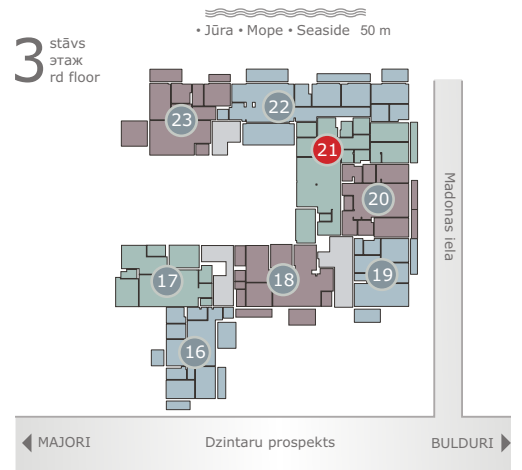

Dzintaru prospekts 19, JŪRMALA

3 stāvs
этаж
rd floor **21** apartaments
апартамент
apartment

197.0m² + 25.29m² + 121.67m² (343.96m²)

ART STYLE RESIDENCE • DZINTARI •

www.thekey.lv

1	Halle	Холл	Hall	10.93 m ²
2	WC	Туалет	WC	2.31 m ²
3	Atpūtas telpa	Помещение для отдыха	Lounge	60.26 m ²
4	Gaitenis	Коридор	Corridor	16.80 m ²
5	Gujamistaba	Спальня	Bedroom	14.93 m ²
6	Garderobe	Гардеробная	Cloakroom	7.40 m ²
7	Vannas istaba	Ванная комната	Bathroom	9.43 m ²
8	Vannas istaba	Ванная комната	Bathroom	4.82 m ²
9	Garderobe	Гардеробная	Cloakroom	6.98 m ²
10	Gujamistaba	Спальня	Bedroom	18.96 m ²
11	Palīgtelpa	Подсобное помещение	Backroom	4.18 m ²
12	Vannas istaba	Ванная комната	Bathroom	4.67 m ²
13	Gujamistaba	Спальня	Bedroom	20.58 m ²
14	Izeja uz jumtu	Выход на крышу	Exit to roof	14.75 m ²
15	Stiklota terase	Застекленная терраса	Glass terrace	17.67 m ²
16	Balkons	Балкон	Balcony	7.62 m ²
17	Jumta terase	Терраса на крыше	Roof terrace	121.67 m ²

Dzintaru prospekts 19, JŪRMALA

Jumta terase
Терраса на крыше
Roof terrace

21 apartaments
апартамент
apartment

197.0m² + 25.29m² + 121.67m² (343.96m²)

ART STYLE RESIDENCE • DZINTARI •

www.thekey.lv

1	Halle	Холл	Hall	10.93	m ²
2	WC	Туалет	WC	2.31	m ²
3	Atpūtas telpa	Помещение для отдыха	Lounge	60.26	m ²
4	Gaitenis	Коридор	Corridor	16.80	m ²
5	Gujamistaba	Спальня	Bedroom	14.93	m ²
6	Garderobe	Гардеробная	Cloakroom	7.40	m ²
7	Vannas istaba	Ванная комната	Bathroom	9.43	m ²
8	Vannas istaba	Ванная комната	Bathroom	4.82	m ²
9	Garderobe	Гардеробная	Cloakroom	6.98	m ²
10	Gujamistaba	Спальня	Bedroom	18.96	m ²
11	Paligtelpa	Подсобное помещение	Backroom	4.18	m ²
12	Vannas istaba	Ванная комната	Bathroom	4.67	m ²
13	Gujamistaba	Спальня	Bedroom	20.58	m ²
14	Izeja uz jumtu	Выход на крышу	Exit to roof	14.75	m ²
15	Stiklota terase	Застекленная терраса	Glass terrace	17.67	m ²
16	Balkons	Балкон	Balcony	7.62	m ²
17	Jumta terase	Терраса на крыше	Roof terrace	121.67	m ²