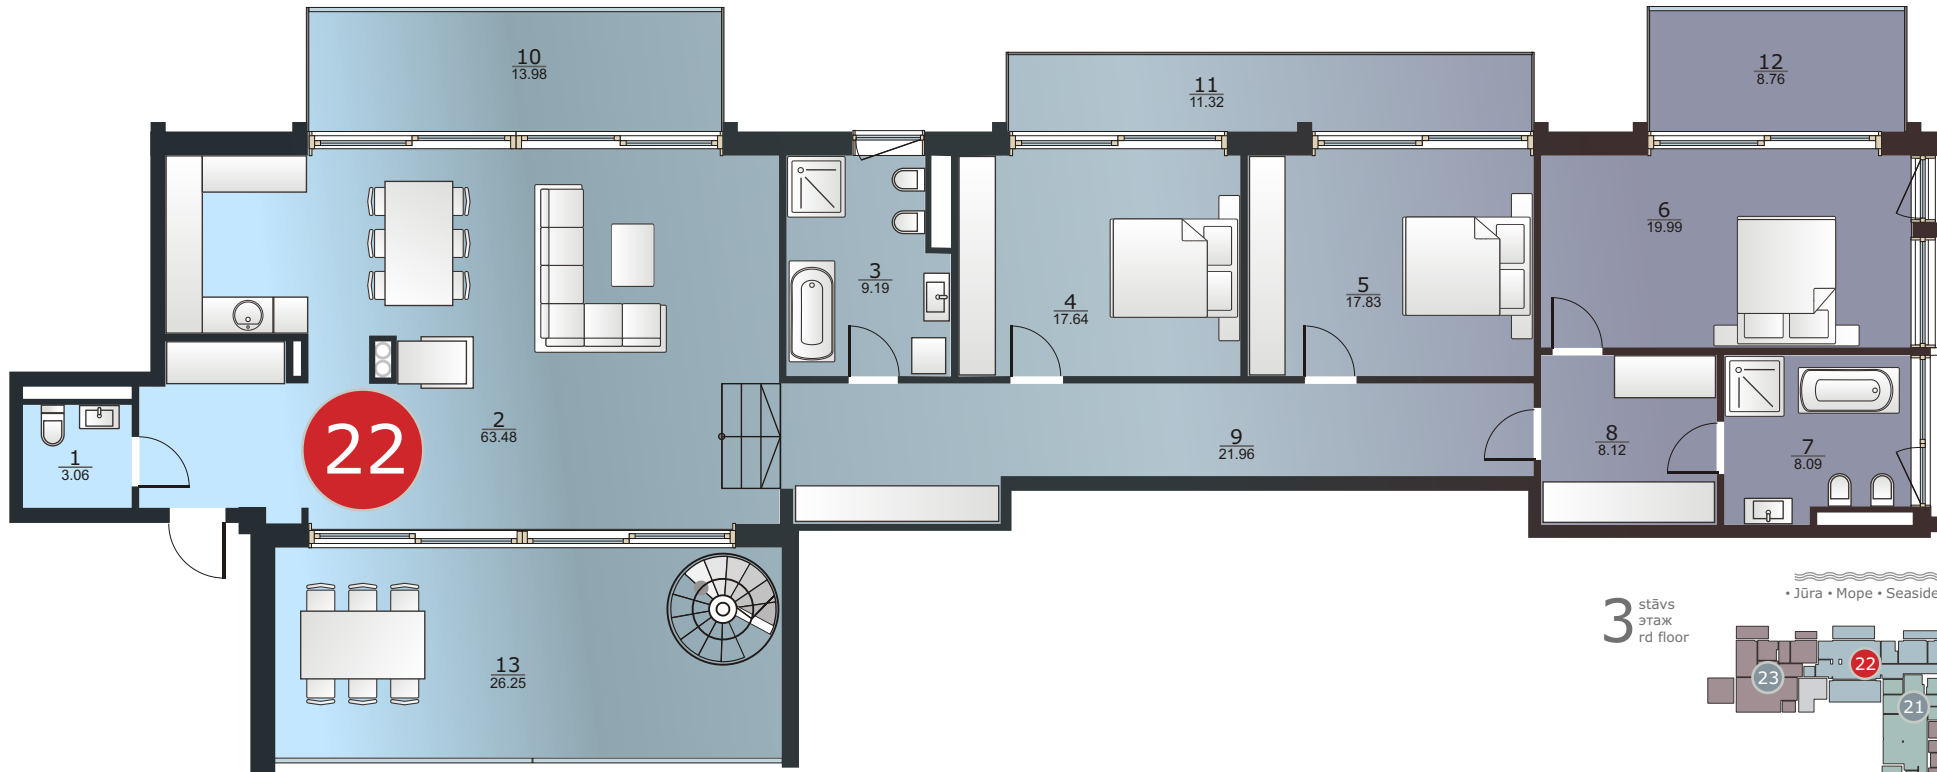

Dzintaru prospekts 19, JŪRMALA

**3** stāvs  
этаж  
rd floor **22** apartaments  
апартамент  
apartment

169.36m<sup>2</sup> + 60.31m<sup>2</sup> + 178.48m<sup>2</sup> (408.15m<sup>2</sup>)

ART STYLE RESIDENCE · DZINTARI ·

www.thekey.lv

3 stāvs  
этаж  
rd floor

• Jūra • Mope • Seaside 50 m

1	WC	Туалет	WC	3.06 m <sup>2</sup>	8	Gērbtuve	Гардеробная	Cloakroom	8.12 m <sup>2</sup>
2	Atpūtas telpa	Помещение для отдыха	Lounge	63.48 m <sup>2</sup>	9	Gaitenis	Коридор	Corridor	21.96 m <sup>2</sup>
3	Vannas istaba	Ванная комната	Bathroom	9.19 m <sup>2</sup>	10	Stiklots balkons	Застекленный балкон	Glass balcony	13.98 m <sup>2</sup>
4	Guļamistaba	Спальня	Bedroom	17.64 m <sup>2</sup>	11	Balkons	Балкон	Balcony	11.32 m <sup>2</sup>
5	Guļamistaba	Спальня	Bedroom	17.83 m <sup>2</sup>	12	Stiklots balkons	Застекленный балкон	Glass balcony	8.76 m <sup>2</sup>
6	Guļamistaba	Спальня	Bedroom	19.99 m <sup>2</sup>	13	Stiklota terase	Застекленная терраса	Glass terrace	26.25 m <sup>2</sup>
7	Vannas istaba	Ванная комната	Bathroom	8.09 m <sup>2</sup>	14	Jumta terase	Терраса на крыше	Roof terrace	178.48 m <sup>2</sup>

Dzintaru prospekts 19, JŪRMALA

Jumta terase  
Terrasa на крыше  
Roof terrace

**22** apartaments  
апартамент  
apartment

169.36m<sup>2</sup> + 60.31m<sup>2</sup> + 178.48m<sup>2</sup> (408.15m<sup>2</sup>)