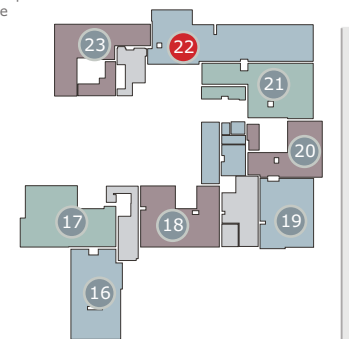

Dzintaru prospekts 19, JŪRMALA

Jumta terase  
Terrasa на крыше  
Roof terrace

**22** apartaments  
апартамент  
apartment

169.36m<sup>2</sup> + 60.31m<sup>2</sup> + 178.48m<sup>2</sup> (408.15m<sup>2</sup>)

ART STYLE RESIDENCE · DZINTARI ·

www.thekey.lv

Jumta terase  
Terrasa на крыше  
Roof terrace

• Jūra • Mope • Seaside 50 m

1	WC	Туалет	WC	3.06	m <sup>2</sup>	8	Gērbtuve	Гардеробная	Cloakroom	8.12	m <sup>2</sup>
2	Atpūtas telpa	Помещение для отдыха	Lounge	63.48	m <sup>2</sup>	9	Gaitenis	Коридор	Corridor	21.96	m <sup>2</sup>
3	Vannas istaba	Ванная комната	Bathroom	9.19	m <sup>2</sup>	10	Stiklots balkons	Застекленный балкон	Glass balcony	13.98	m <sup>2</sup>
4	Guļamistaba	Спальня	Bedroom	17.64	m <sup>2</sup>	11	Balkons	Балкон	Balcony	11.32	m <sup>2</sup>
5	Guļamistaba	Спальня	Bedroom	17.83	m <sup>2</sup>	12	Stiklots balkons	Застекленный балкон	Glass balcony	8.76	m <sup>2</sup>
6	Guļamistaba	Спальня	Bedroom	19.99	m <sup>2</sup>	13	Stiklota terase	Застекленная терраса	Glass terrace	26.25	m <sup>2</sup>
7	Vannas istaba	Ванная комната	Bathroom	8.09	m <sup>2</sup>	14	Jumta terase	Терраса на крыше	Roof terrace	178.48	m <sup>2</sup>