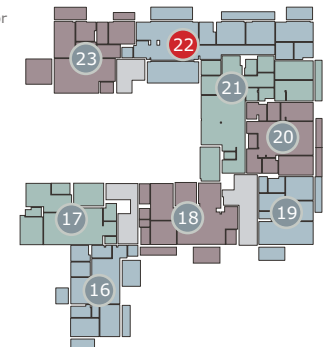

Dzintaru prospekts 19, JŪRMALA

**3** stāvs  
этаж  
rd floor **22** apartaments  
апартамент  
apartment

169.36m<sup>2</sup> + 60.31m<sup>2</sup> + 178.48m<sup>2</sup> (408.15m<sup>2</sup>)

ART STYLE RESIDENCE · DZINTARI ·

www.thekey.lv

3 stāvs  
этаж  
rd floor

• Jūra • Mope • Seaside 50 m

1	WC	Туалет	WC	3.06 m <sup>2</sup>	8	Gērbtuve	Гардеробная	Cloakroom	8.12 m <sup>2</sup>
2	Atpūtas telpa	Помещение для отдыха	Lounge	63.48 m <sup>2</sup>	9	Gaitenis	Коридор	Corridor	21.96 m <sup>2</sup>
3	Vannas istaba	Ванная комната	Bathroom	9.19 m <sup>2</sup>	10	Stiklots balkons	Застекленный балкон	Glass balcony	13.98 m <sup>2</sup>
4	Guļamistaba	Спальня	Bedroom	17.64 m <sup>2</sup>	11	Balkons	Балкон	Balcony	11.32 m <sup>2</sup>
5	Guļamistaba	Спальня	Bedroom	17.83 m <sup>2</sup>	12	Stiklots balkons	Застекленный балкон	Glass balcony	8.76 m <sup>2</sup>
6	Guļamistaba	Спальня	Bedroom	19.99 m <sup>2</sup>	13	Stiklota terase	Застекленная терраса	Glass terrace	26.25 m <sup>2</sup>
7	Vannas istaba	Ванная комната	Bathroom	8.09 m <sup>2</sup>	14	Jumta terase	Терраса на крыше	Roof terrace	178.48 m <sup>2</sup>

Dzintaru prospekts 19, JŪRMALA

Jumta terase  
Terrasa на крыше  
Roof terrace

**22** apartaments  
апартамент  
apartment

169.36m<sup>2</sup> + 60.31m<sup>2</sup> + 178.48m<sup>2</sup> (408.15m<sup>2</sup>)