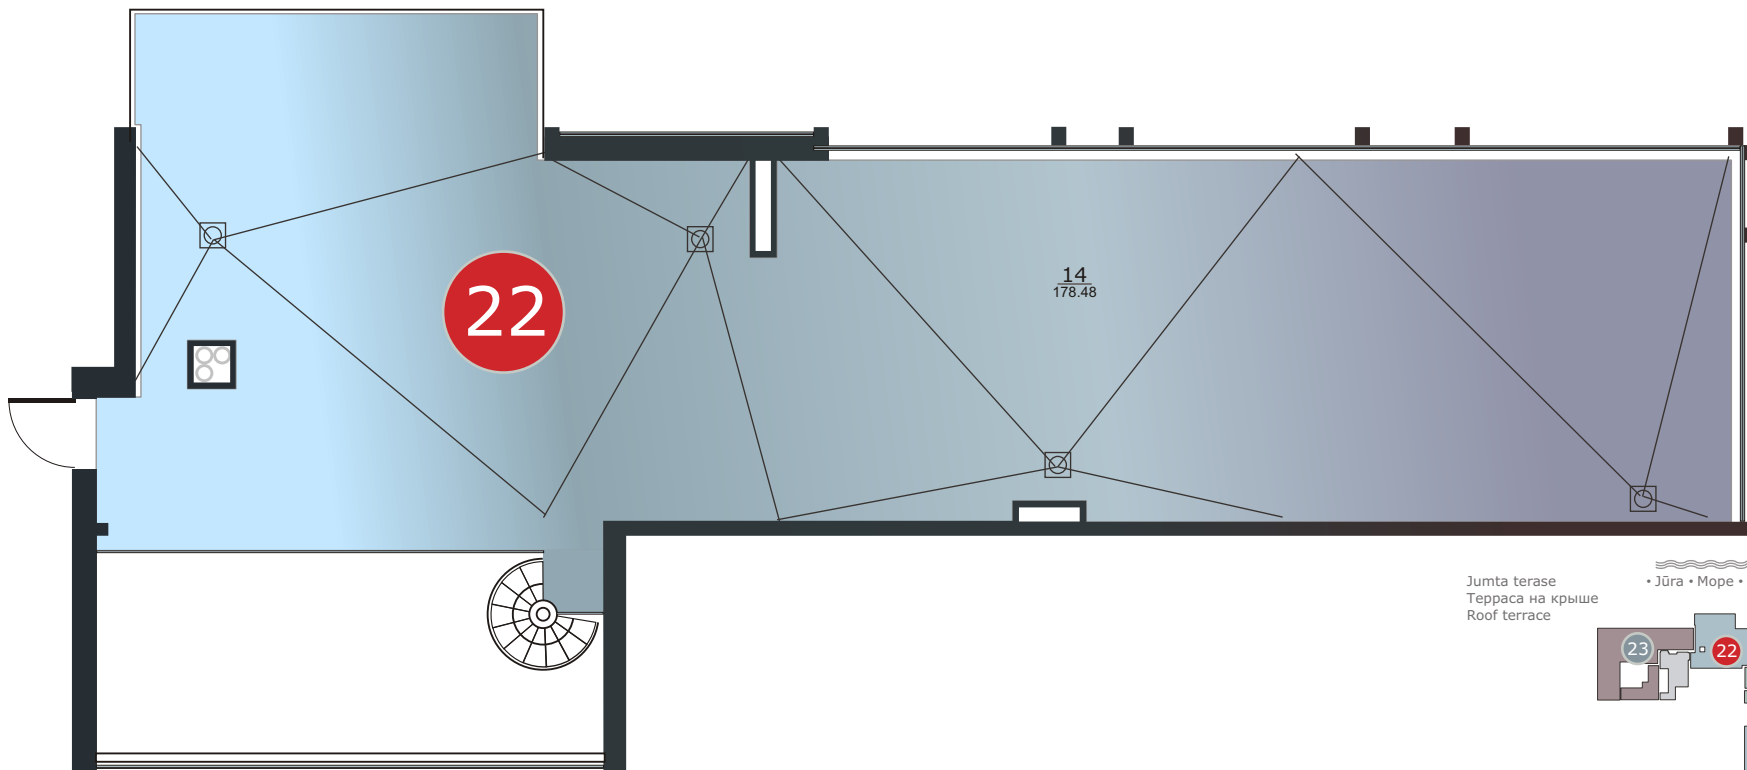

Jumta terase
Terrasa на крыше
Roof terrace

• Jūra • Mope • Seaside 50 m